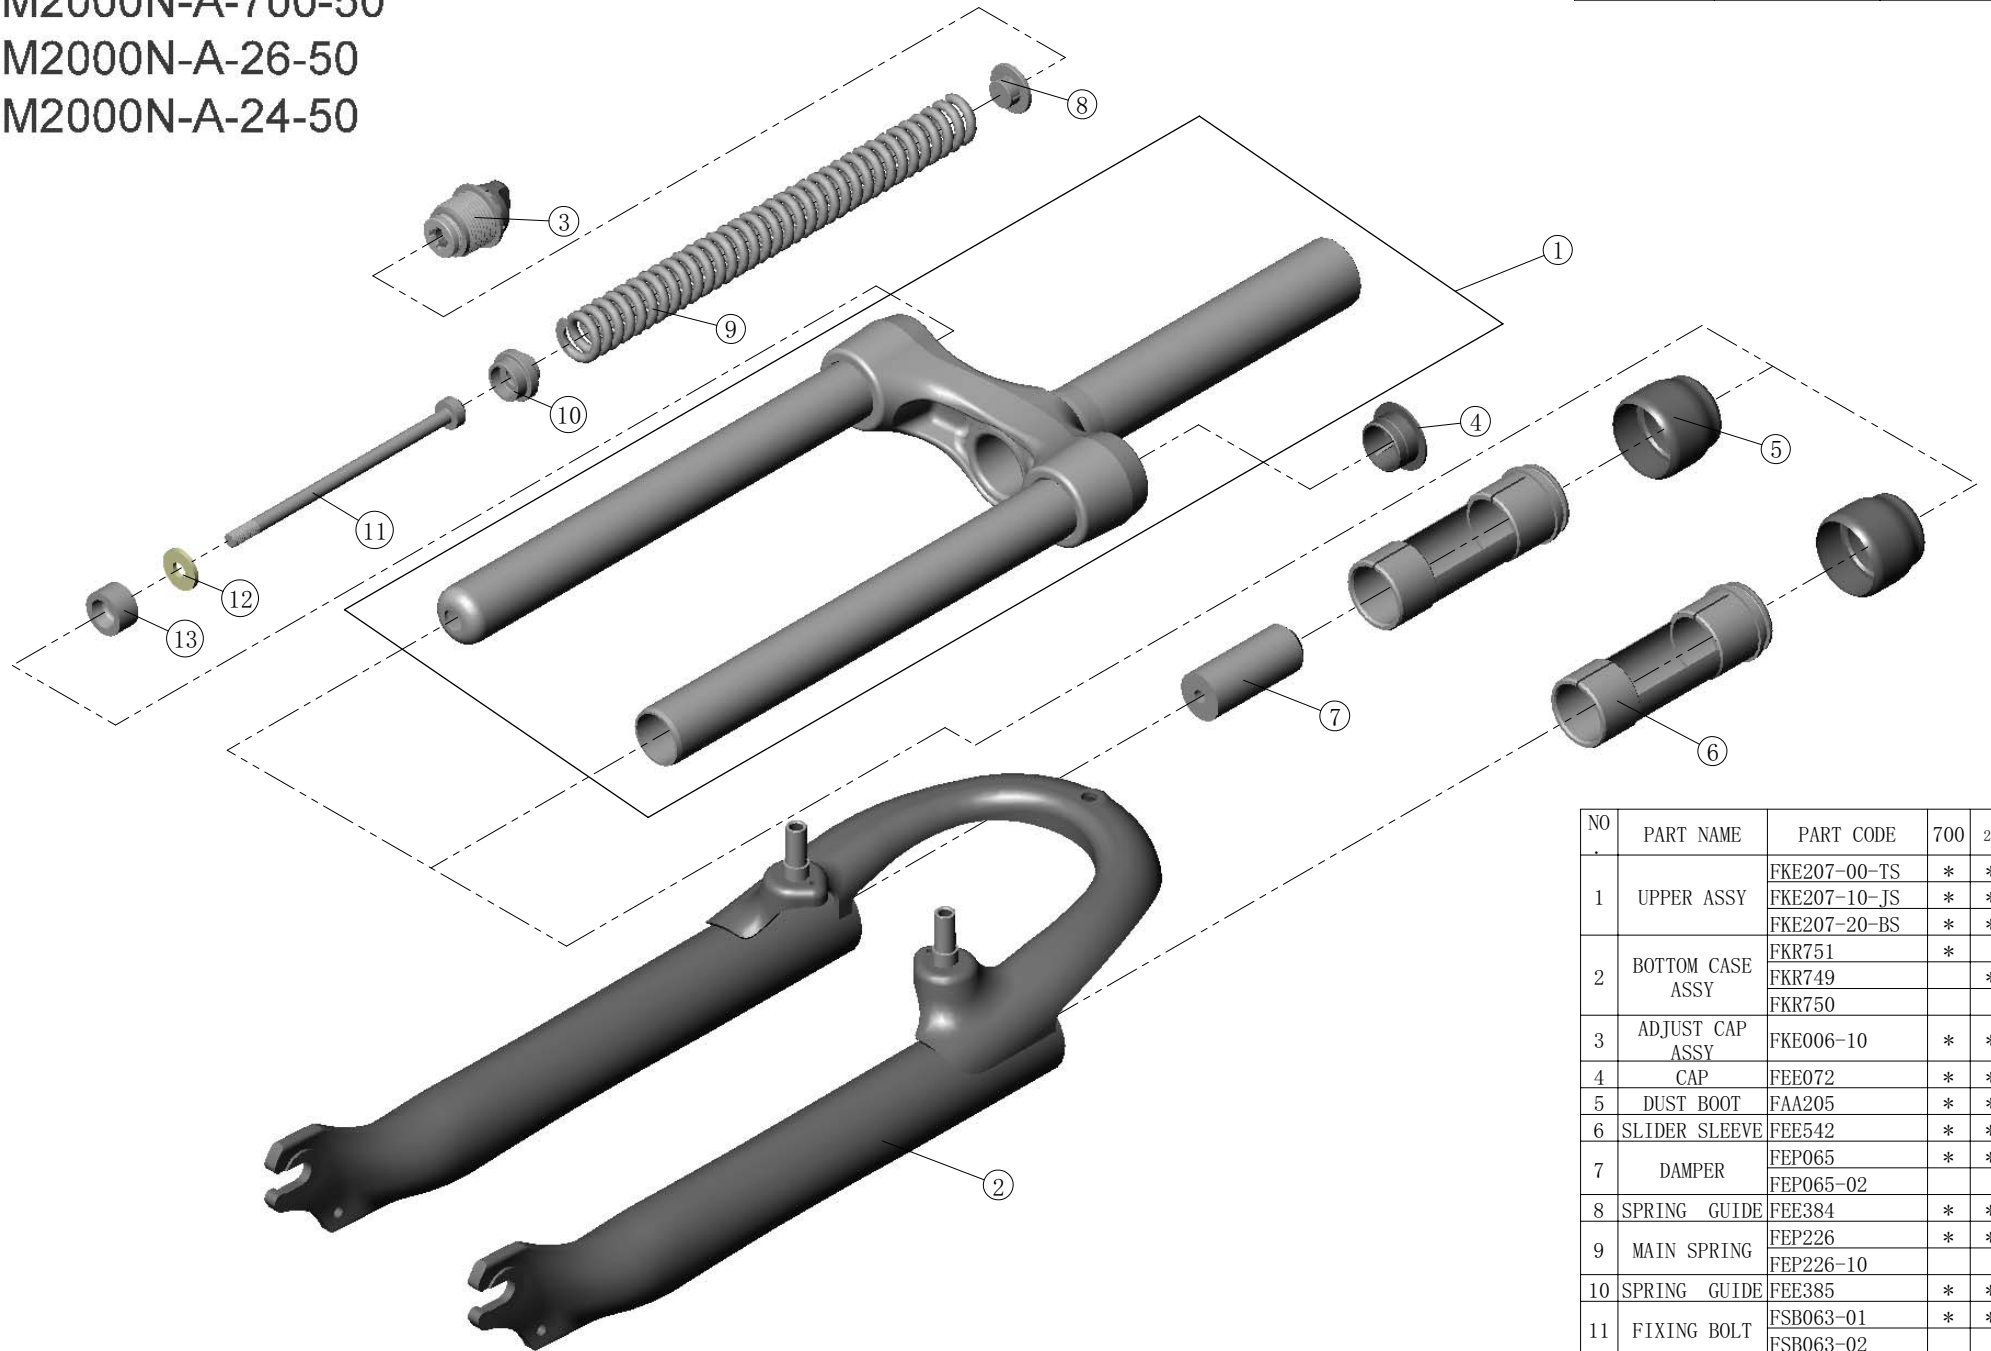

SF-M2000N-A-700-50

SF-M2000N-A-26-50

SF-M2000N-A-24-50

Date	2007.12.19	Version	1
Amended			

NO	PART NAME	PART CODE	700	26	24	QTY
1	UPPER ASSY	FKE207-00-TS	*	*	*	1
		FKE207-10-JS	*	*	*	1
		FKE207-20-BS	*	*	*	1
2	BOTTOM CASE ASSY	FKR751	*			1
		FKR749		*		1
		FKR750			*	1
3	ADJUST CAP ASSY	FKE006-10	*	*	*	1
4	CAP	FEE072	*	*	*	1
5	DUST BOOT	FAA205	*	*	*	2
6	SLIDER SLEEVE	FEE542	*	*	*	2
7	DAMPER	FEP065	*	*		1
		FEP065-02			*	1
8	SPRING GUIDE	FEE384	*	*	*	1
9	MAIN SPRING	FEP226	*	*		1
		FEP226-10			*	1
10	SPRING GUIDE	FEE385	*	*	*	1
11	FIXING BOLT	FSB063-01	*	*		1
		FSB063-02			*	1
12	WASHER	FSW003	*	*	*	1
13	REBOUND RUBBER	FEP066	*	*	*	1