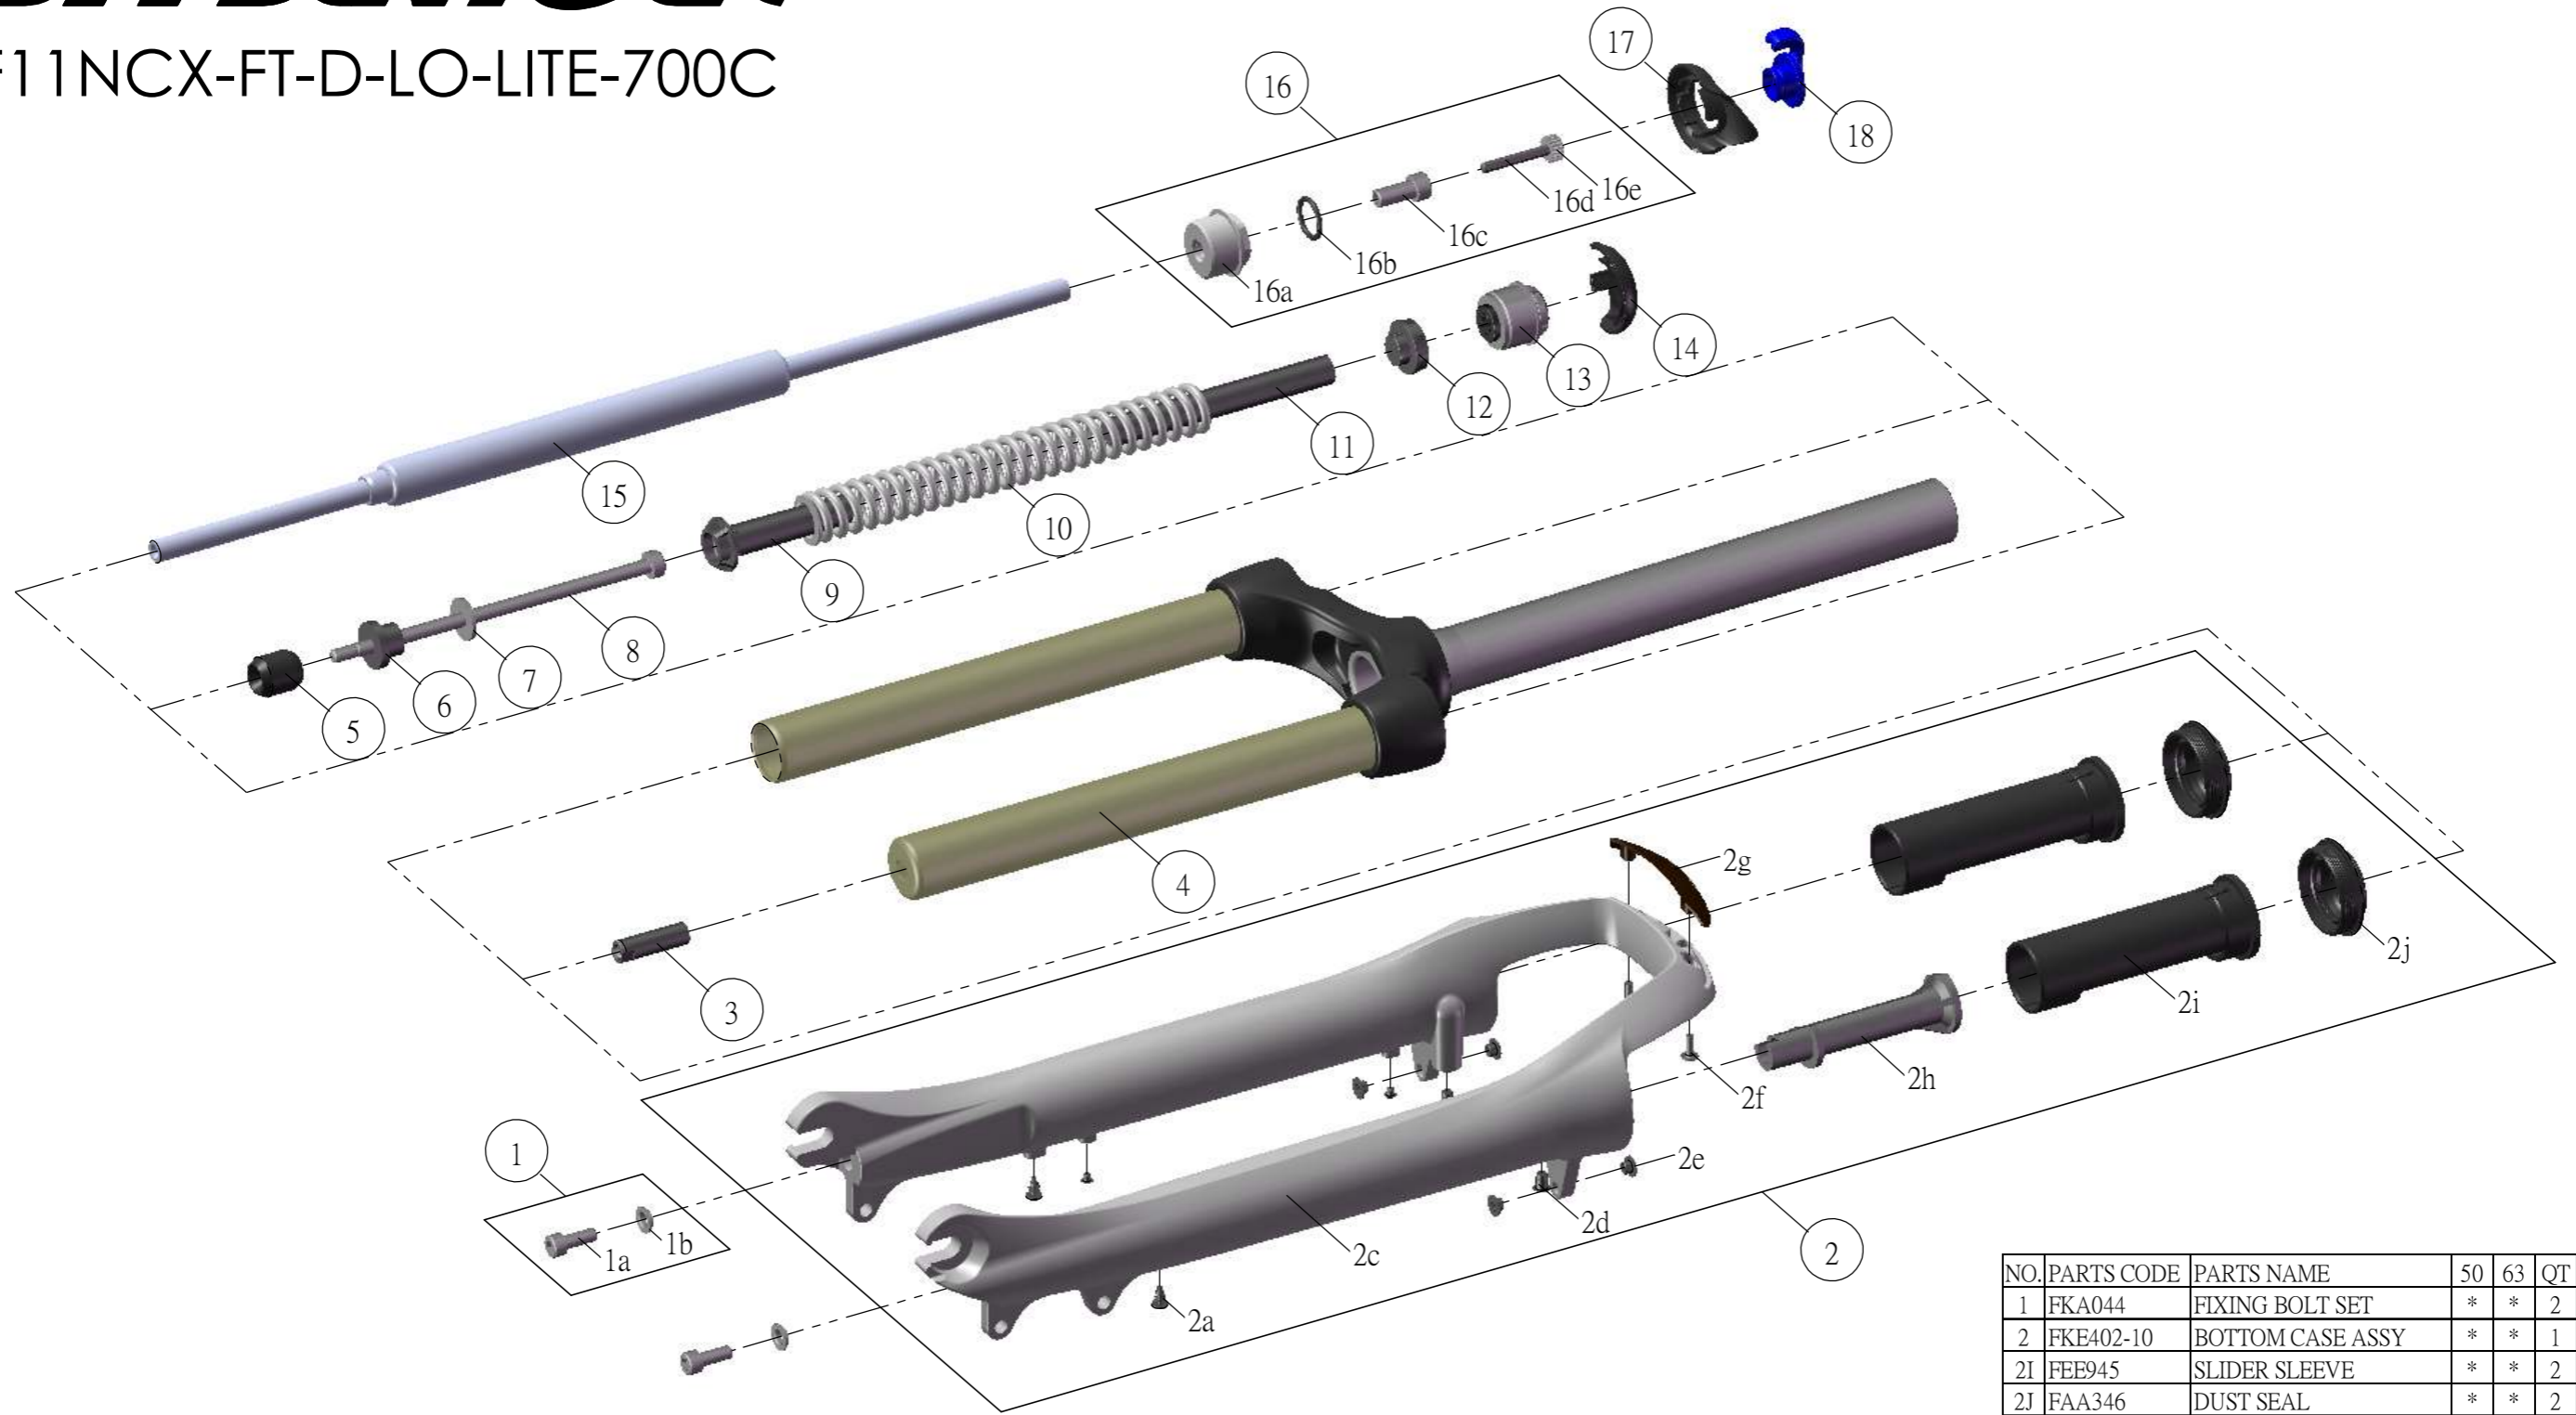

SR SUNTOUR

SF1 1NCX-FT-D-LO-LITE-700C

NO.	PARTS CODE	PARTS NAME	50	63	QT
14	FEE813-10	PRELOAD COVER	*	*	1
15	FUN058-00	LO UNIT	*	*	1
16	FKE214-02	LO TOP CAP ASSY	*	*	1
17	FEE812-10	LO KNOB COVER	*	*	1
18	FEE809-10	ADJUST KNOB	*	*	1

NO.	PARTS CODE	PARTS NAME	50	63	QT
1	FKA044	FIXING BOLT SET	*	*	2
2	FKE402-10	BOTTOM CASE ASSY	*	*	1
2I	FEE945	SLIDER SLEEVE	*	*	2
2J	FAA346	DUST SEAL	*	*	2
3	FSN027	BOTTOM NUT	*	*	1
4	FKE397	UPPER ASSY	*	*	1
5	FEP086	REBOUND RUBBER	*	*	1
6	FEE452	REBOUND SPACER	*		1
7	FSW042	WASHER	*	*	1
8	FSB067-62	FIXING BOT	*	*	1
9	FEE765	SPRING GUIDE	*	*	1
10	FEP413	MAIN SPRING	*		1
	FEP416			*	1
11	FEP131-08	DAMPER	*	*	1
12	FEE389-30	SPRING GUIDE	*	*	1
13	FKE213-00	ADJUSTER ASSY	*	*	1