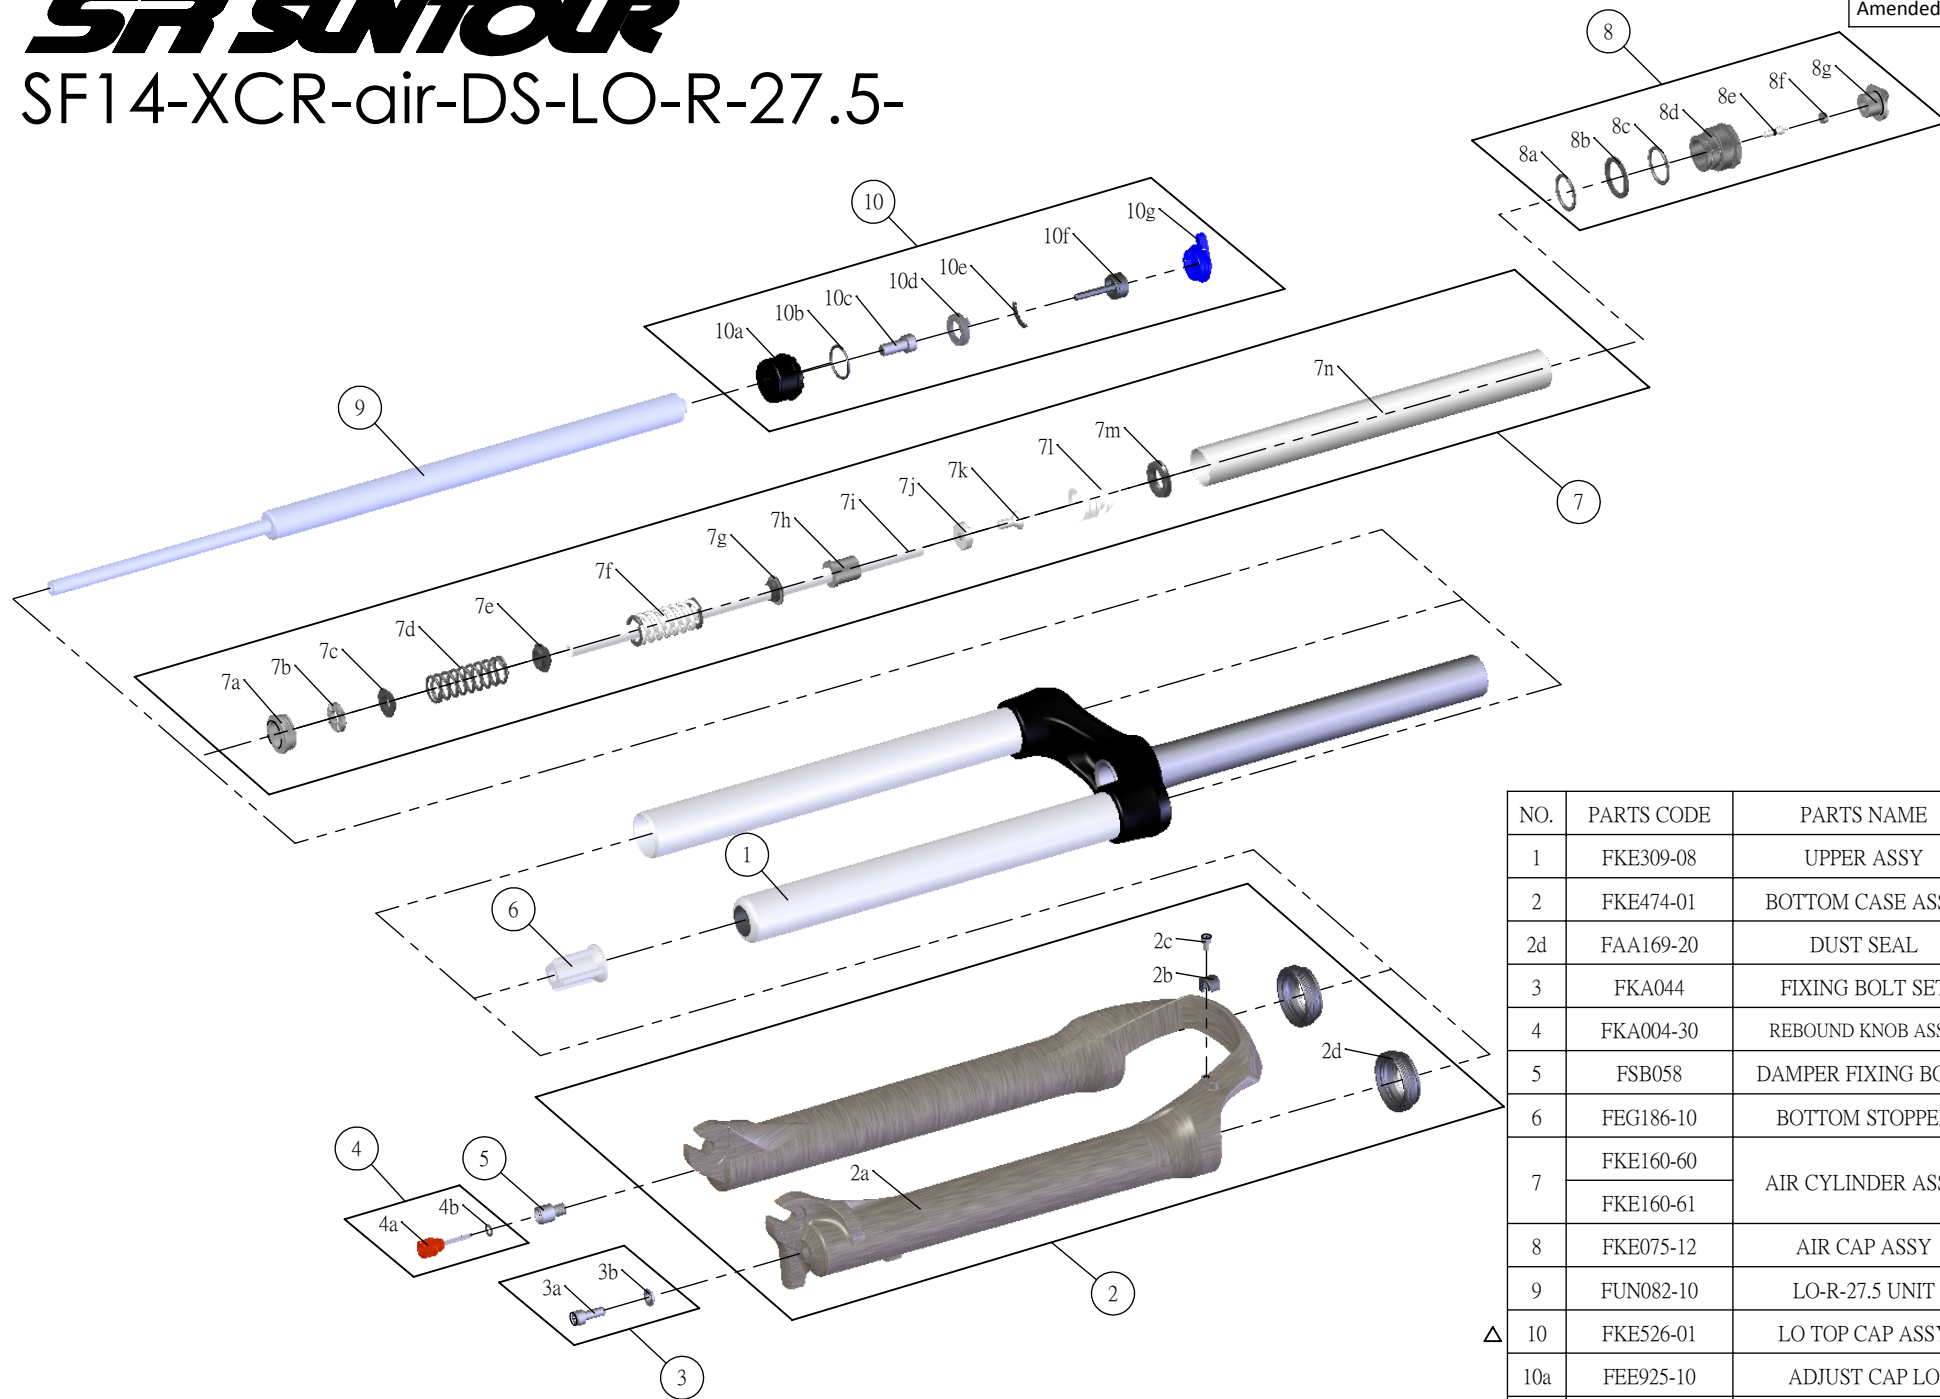

SR SUNTOUR

SF14-XCR-air-DS-LO-R-27.5-

Date	2013. 07. 01	Version	3
Amended	2014. 12. 01		

NO.	PARTS CODE	PARTS NAME	100	120	QT
1	FKE309-08	UPPER ASSY	*	*	1
2	FKE474-01	BOTTOM CASE ASSY	*	*	1
2d	FAA169-20	DUST SEAL	*	*	2
3	FKA044	FIXING BOLT SET	*	*	1
4	FKA004-30	REBOUND KNOB ASSY	*	*	1
5	FSB058	DAMPER FIXING BOLT	*	*	1
6	FEG186-10	BOTTOM STOPPER	*	*	1
7	FKE160-60	AIR CYLINDER ASSY	*		1
	FKE160-61			*	1
8	FKE075-12	AIR CAP ASSY	*	*	1
9	FUN082-10	LO-R-27.5 UNIT	*	*	1
△ 10	FKE526-01	LO TOP CAP ASSY	*	*	1
10a	FEE925-10	ADJUST CAP LO	*	*	1
10f	FKA066	ADJUST CORE ASSY	*	*	1
△ 10g	FEG361-01	LO KNOB	*	*	1