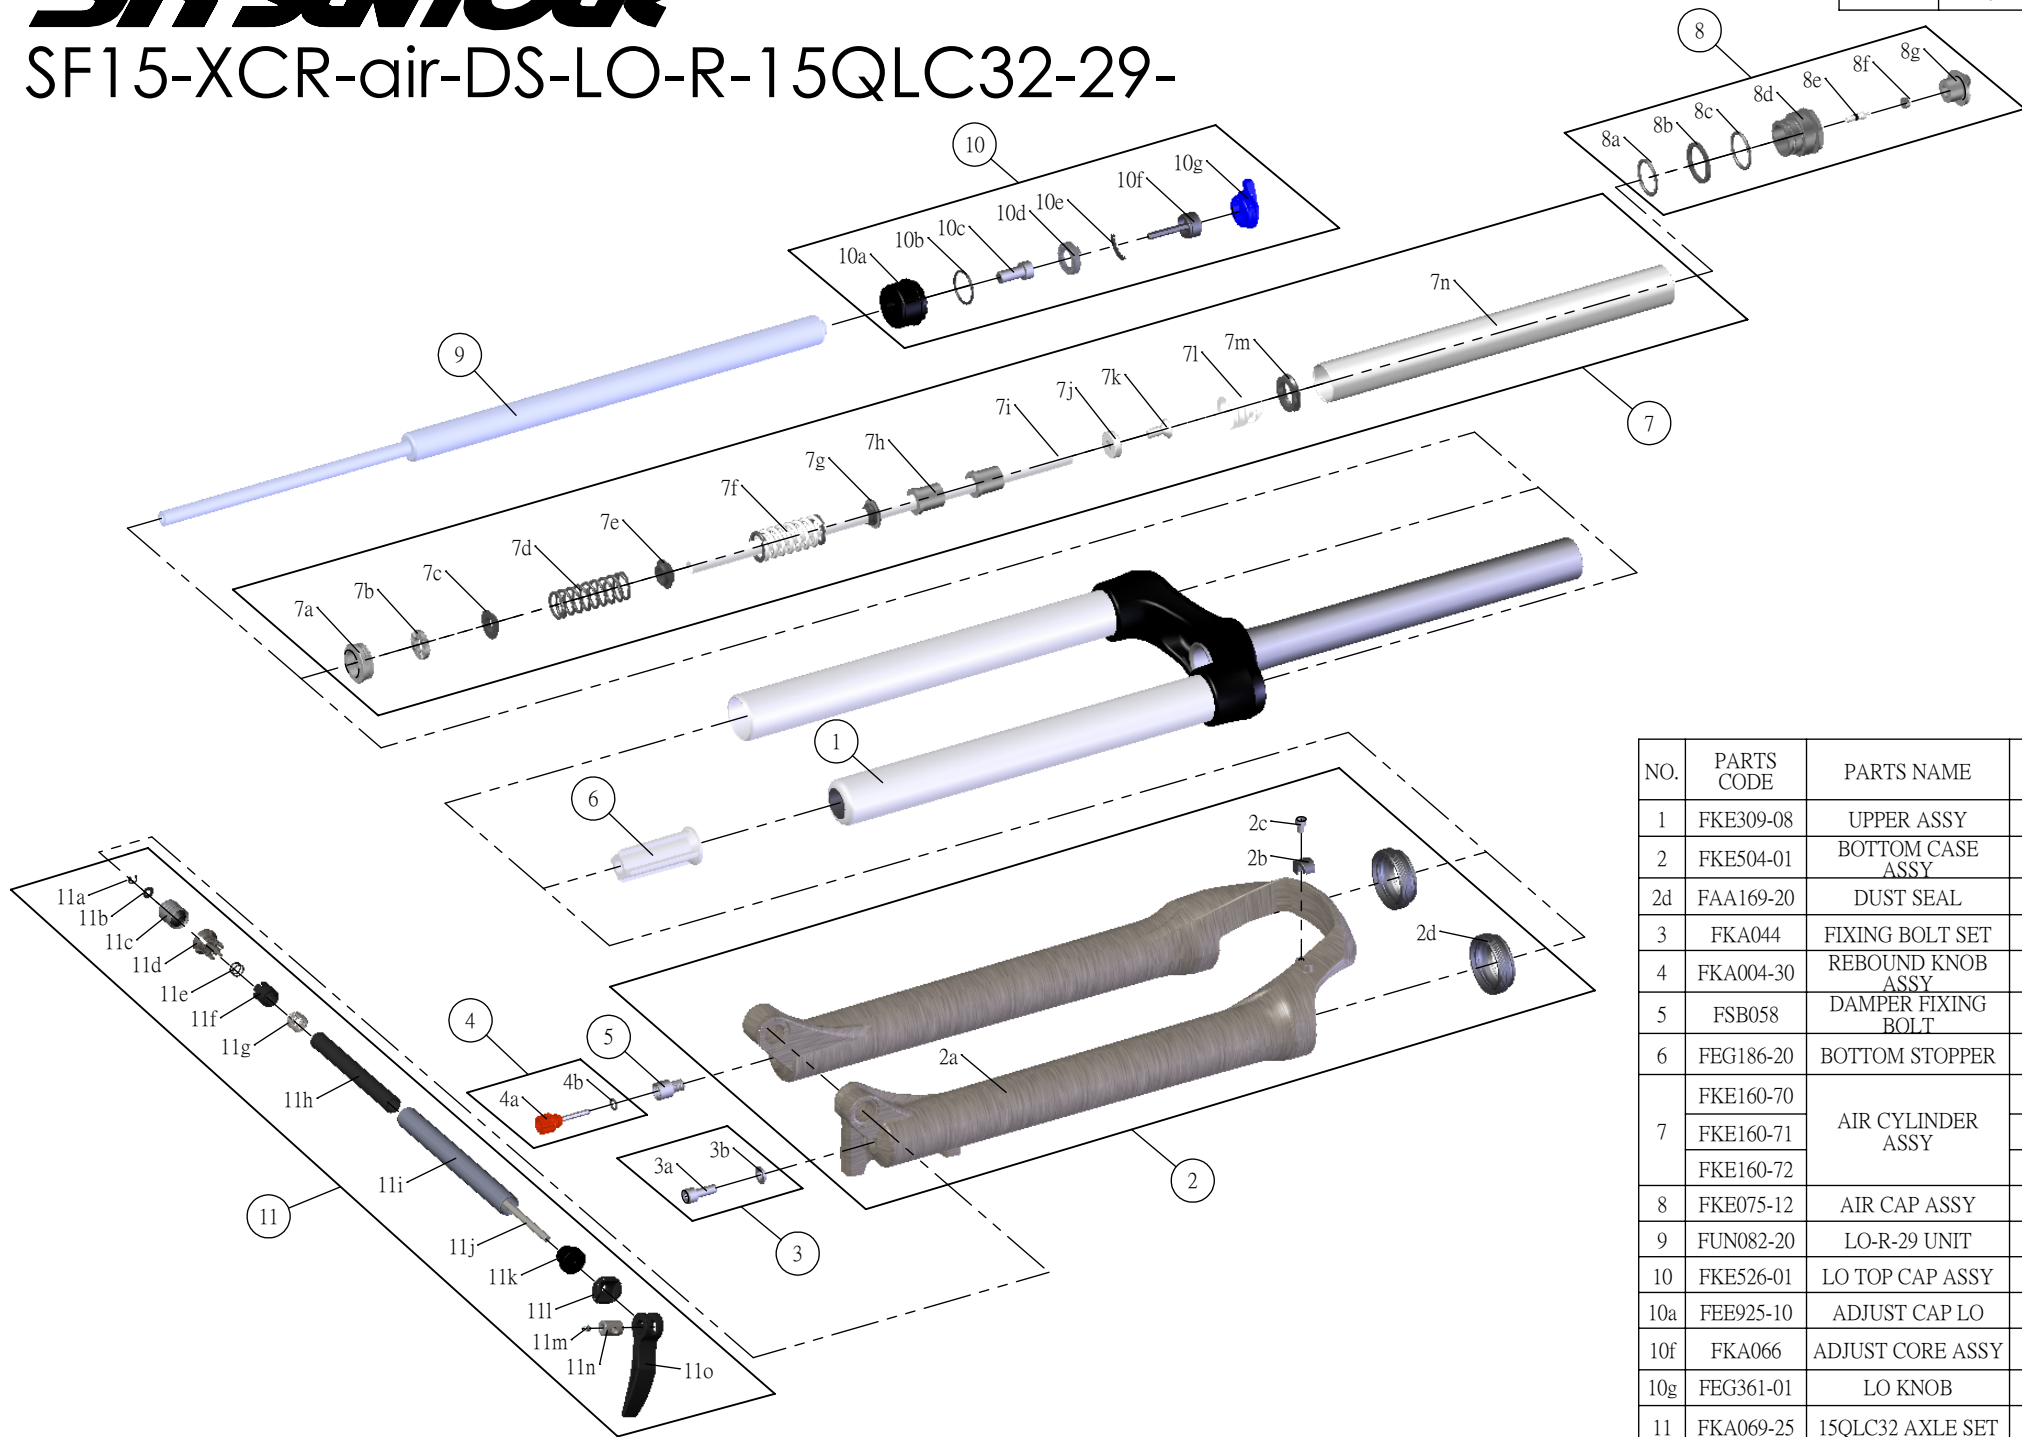

SR SUNTOUR

SF15-XCR-air-DS-LO-R-15QLC32-29-

Date	2014. 01. 21	Version	4
Amended	2017. 12. 15		

NO.	PARTS CODE	PARTS NAME	80	100	120	QT
1	FKE309-08	UPPER ASSY	*	*	*	1
2	FKE504-01	BOTTOM CASE ASSY	*	*	*	1
2d	FAA169-20	DUST SEAL	*	*	*	2
3	FKA044	FIXING BOLT SET	*	*	*	1
4	FKA004-30	REBOUND KNOB ASSY	*	*	*	1
5	FSB058	DAMPER FIXING BOLT	*	*	*	1
6	FEG186-20	BOTTOM STOPPER	*	*	*	1
7	FKE160-70	AIR CYLINDER ASSY	*			1
	FKE160-71			*		1
	FKE160-72				*	1
8	FKE075-12	AIR CAP ASSY	*	*	*	1
9	FUN082-20	LO-R-29 UNIT	*	*	*	1
10	FKE526-01	LO TOP CAP ASSY	*	*	*	1
10a	FEE925-10	ADJUST CAP LO	*	*	*	1
10f	FKA066	ADJUST CORE ASSY	*	*	*	1
10g	FEG361-01	LO KNOB	*	*	*	1
11	FKA069-25	15QLC32 AXLE SET	*	*	*	1