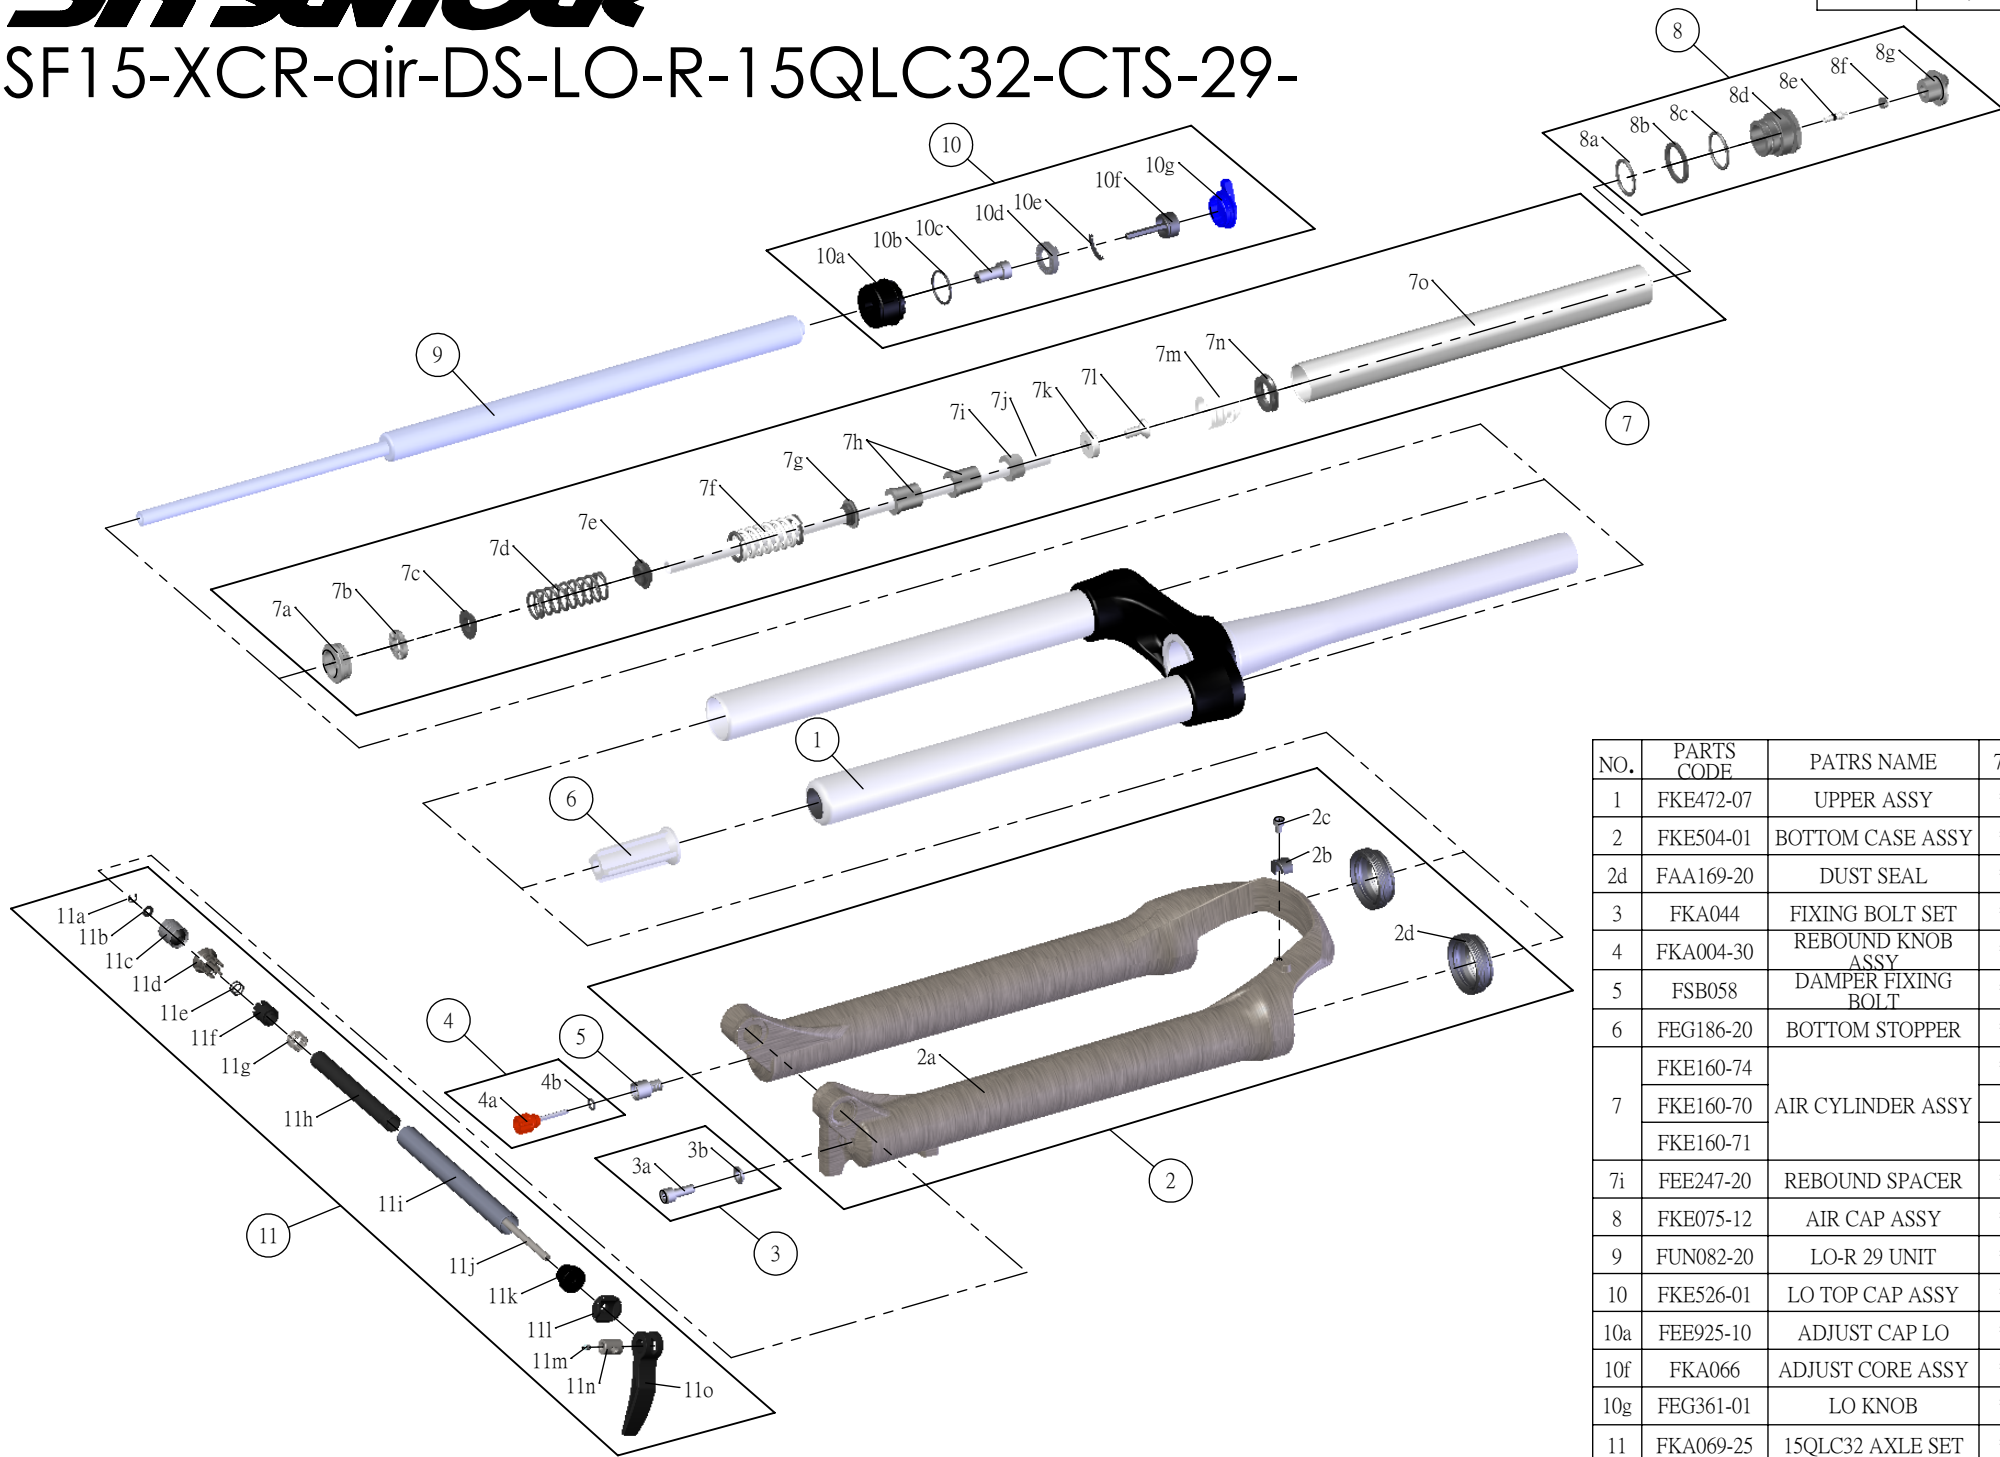

# SR SUNTOUR

## SF15-XCR-air-DS-LO-R-15QLC32-CTS-29-

Date	2014. 01. 21	Version	4
Amended	2017. 12. 15		

NO.	PARTS CODE	PATRS NAME	70	80	100	QT
1	FKE472-07	UPPER ASSY	*	*	*	1
2	FKE504-01	BOTTOM CASE ASSY	*	*	*	1
2d	FAA169-20	DUST SEAL	*	*	*	2
3	FKA044	FIXING BOLT SET	*	*	*	1
4	FKA004-30	REBOUND KNOB ASSY	*	*	*	1
5	FSB058	DAMPER FIXING BOLT	*	*	*	1
6	FEG186-20	BOTTOM STOPPER	*	*	*	1
7	FKE160-74	AIR CYLINDER ASSY	*			1
	FKE160-70			*		1
	FKE160-71				*	1
7i	FEE247-20	REBOUND SPACER	*			1
8	FKE075-12	AIR CAP ASSY	*	*	*	1
9	FUN082-20	LO-R 29 UNIT	*	*	*	1
10	FKE526-01	LO TOP CAP ASSY	*	*	*	1
10a	FEE925-10	ADJUST CAP LO	*	*	*	1
10f	FKA066	ADJUST CORE ASSY	*	*	*	1
10g	FEG361-01	LO KNOB	*	*	*	1
11	FKA069-25	15QLC32 AXLE SET	*	*	*	1