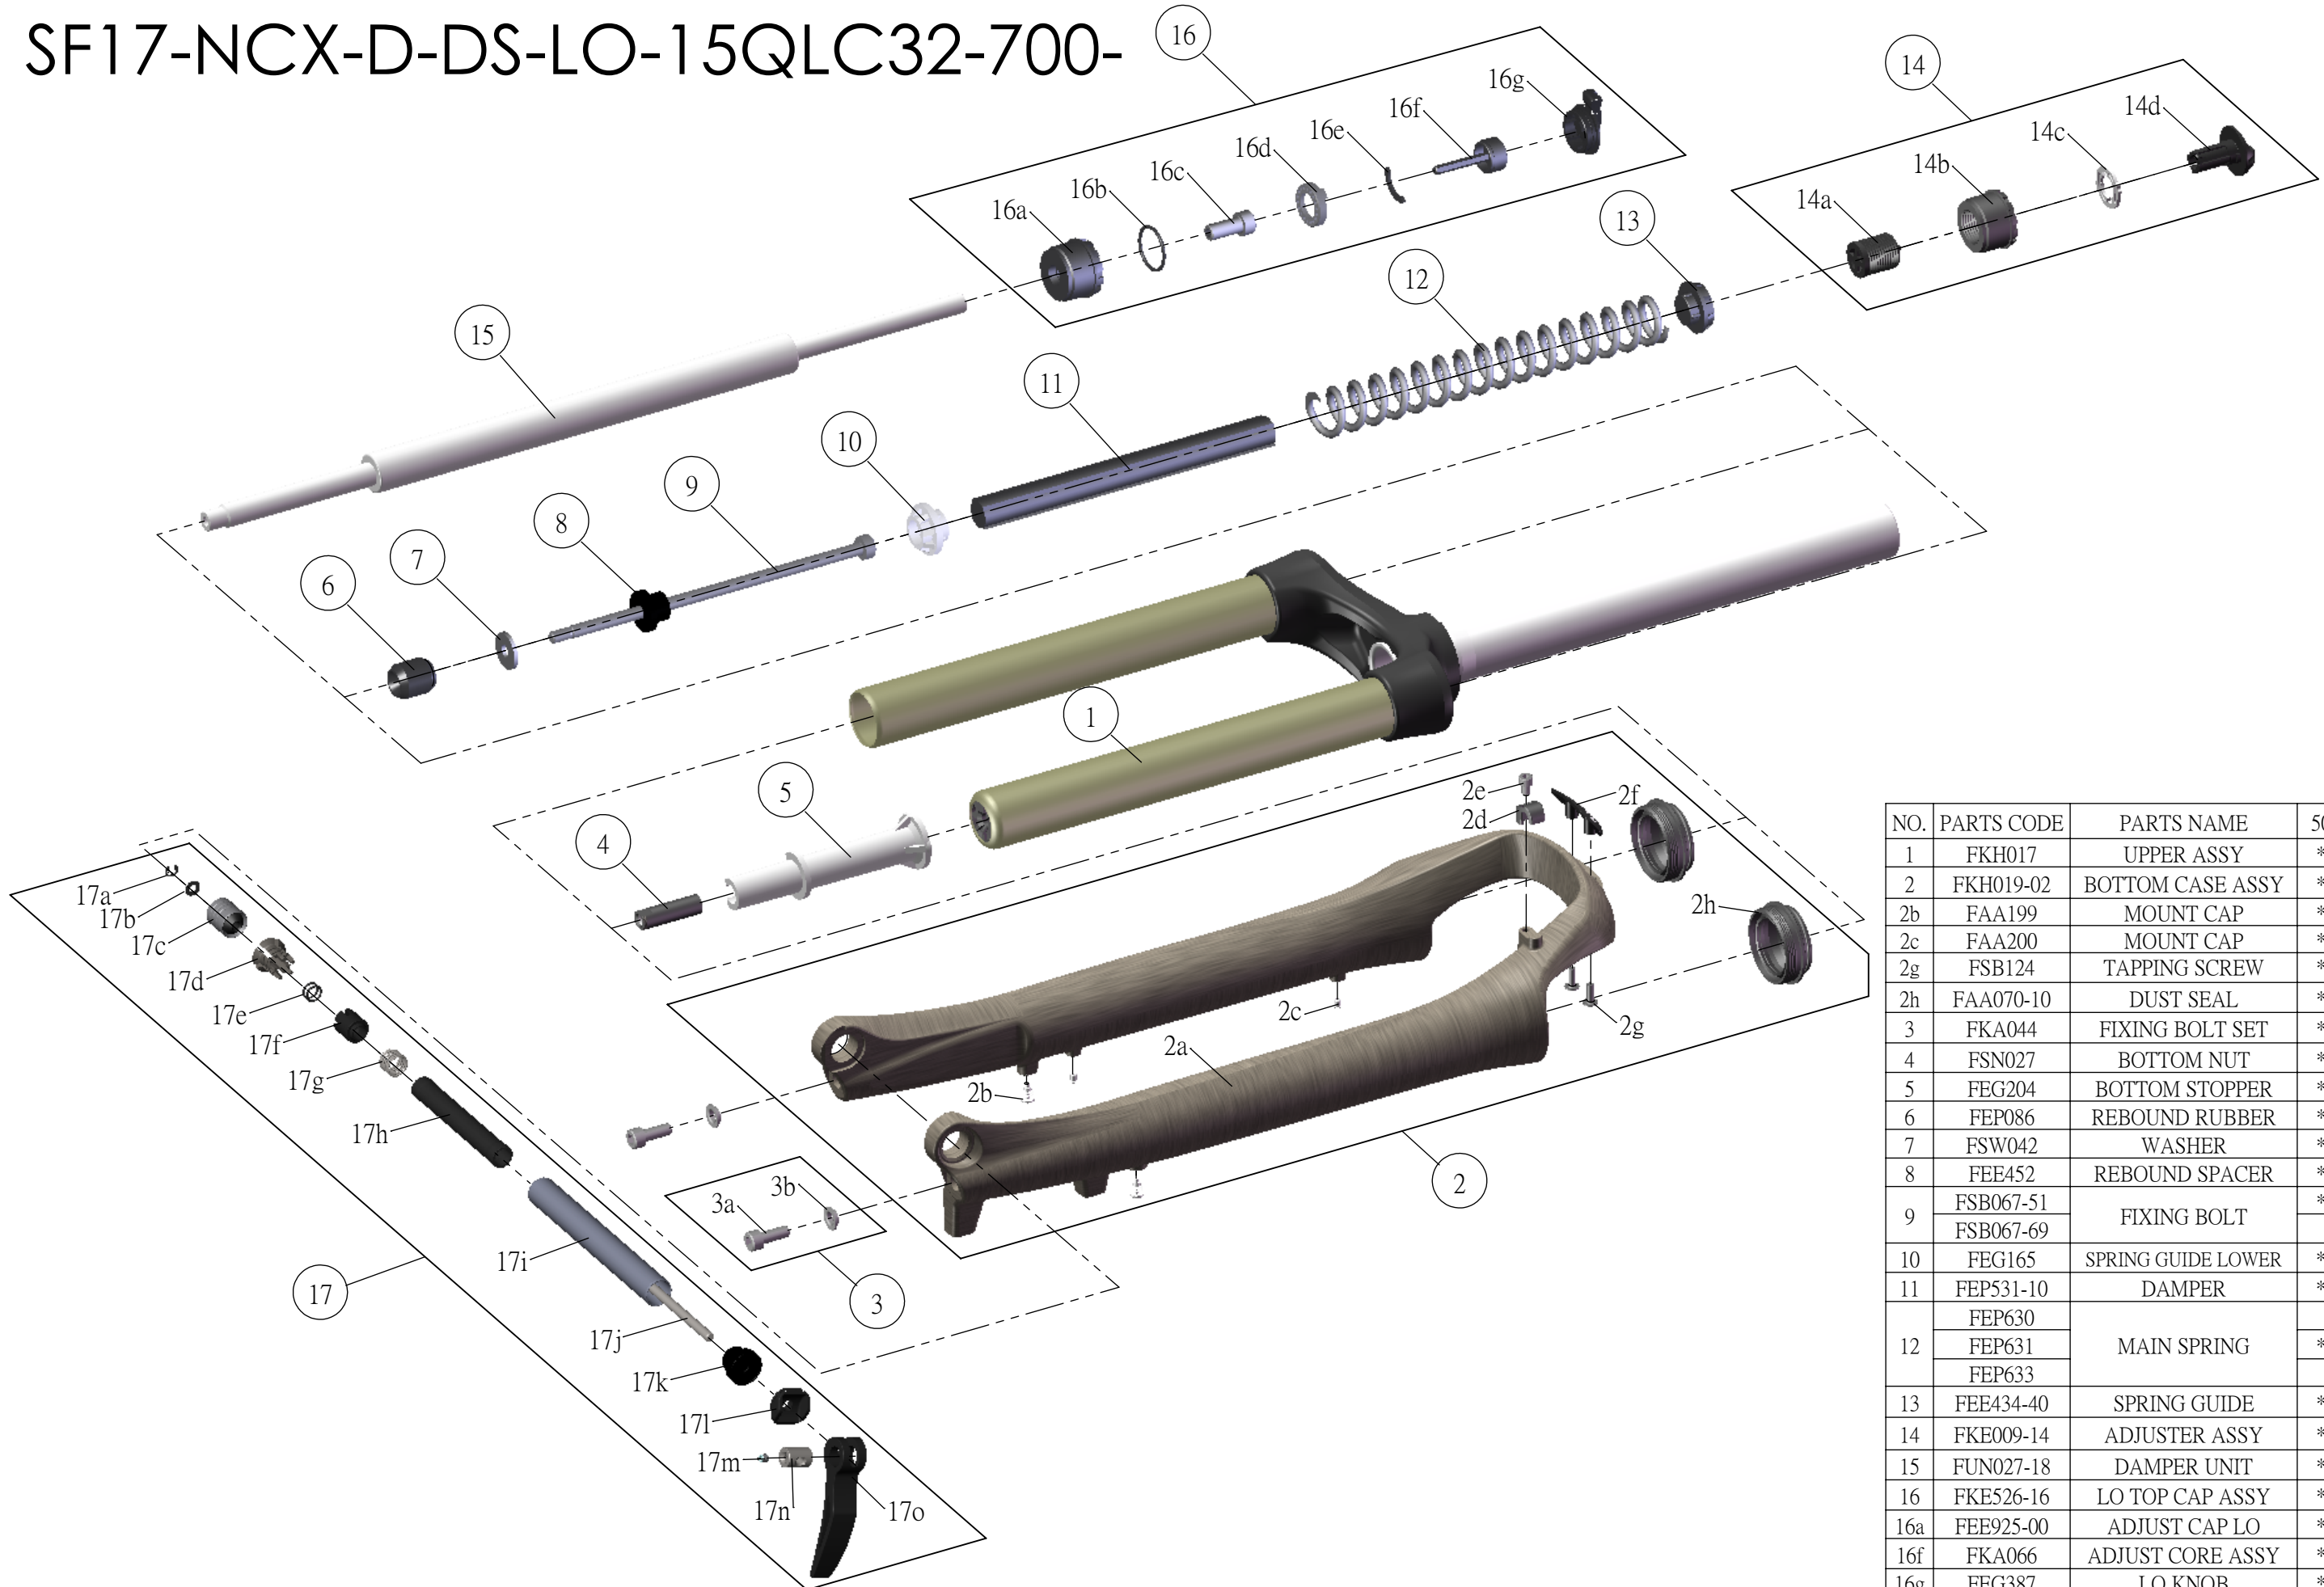

# SF SUNTOUR

SF17-NCX-D-DS-LO-15QLC32-700-

NO.	PARTS CODE	PARTS NAME	50	63	75	QT
1	FKH017	UPPER ASSY	*	*	*	1
2	FKH019-02	BOTTOM CASE ASSY	*	*	*	1
2b	FAA199	MOUNT CAP	*	*	*	2
2c	FAA200	MOUNT CAP	*	*	*	2
2g	FSB124	TAPPING SCREW	*	*	*	2
2h	FAA070-10	DUST SEAL	*	*	*	2
3	FKA044	FIXING BOLT SET	*	*	*	2
4	FSN027	BOTTOM NUT	*	*	*	1
5	FEG204	BOTTOM STOPPER	*	*	*	1
6	FEP086	REBOUND RUBBER	*	*	*	1
7	FSW042	WASHER	*	*	*	1
8	FEE452	REBOUND SPACER	*			1
9	FSB067-51	FIXING BOLT	*	*		1
	FSB067-69				*	1
10	FEG165	SPRING GUIDE LOWER	*	*	*	1
11	FEP531-10	DAMPER	*	*	*	1
12	FEP630	MAIN SPRING		*		1
	FEP631		*			1
	FEP633				*	1
13	FEE434-40	SPRING GUIDE	*	*	*	1
14	FKE009-14	ADJUSTER ASSY	*	*	*	1
15	FUN027-18	DAMPER UNIT	*	*	*	1
16	FKE526-16	LO TOP CAP ASSY	*	*	*	1
16a	FEE925-00	ADJUST CAP LO	*	*	*	1
16f	FKA066	ADJUST CORE ASSY	*	*	*	1
16g	FEG387	LO KNOB	*	*	*	1
17	FKA097-25	15QLC32 AXLE SET	*	*	*	1