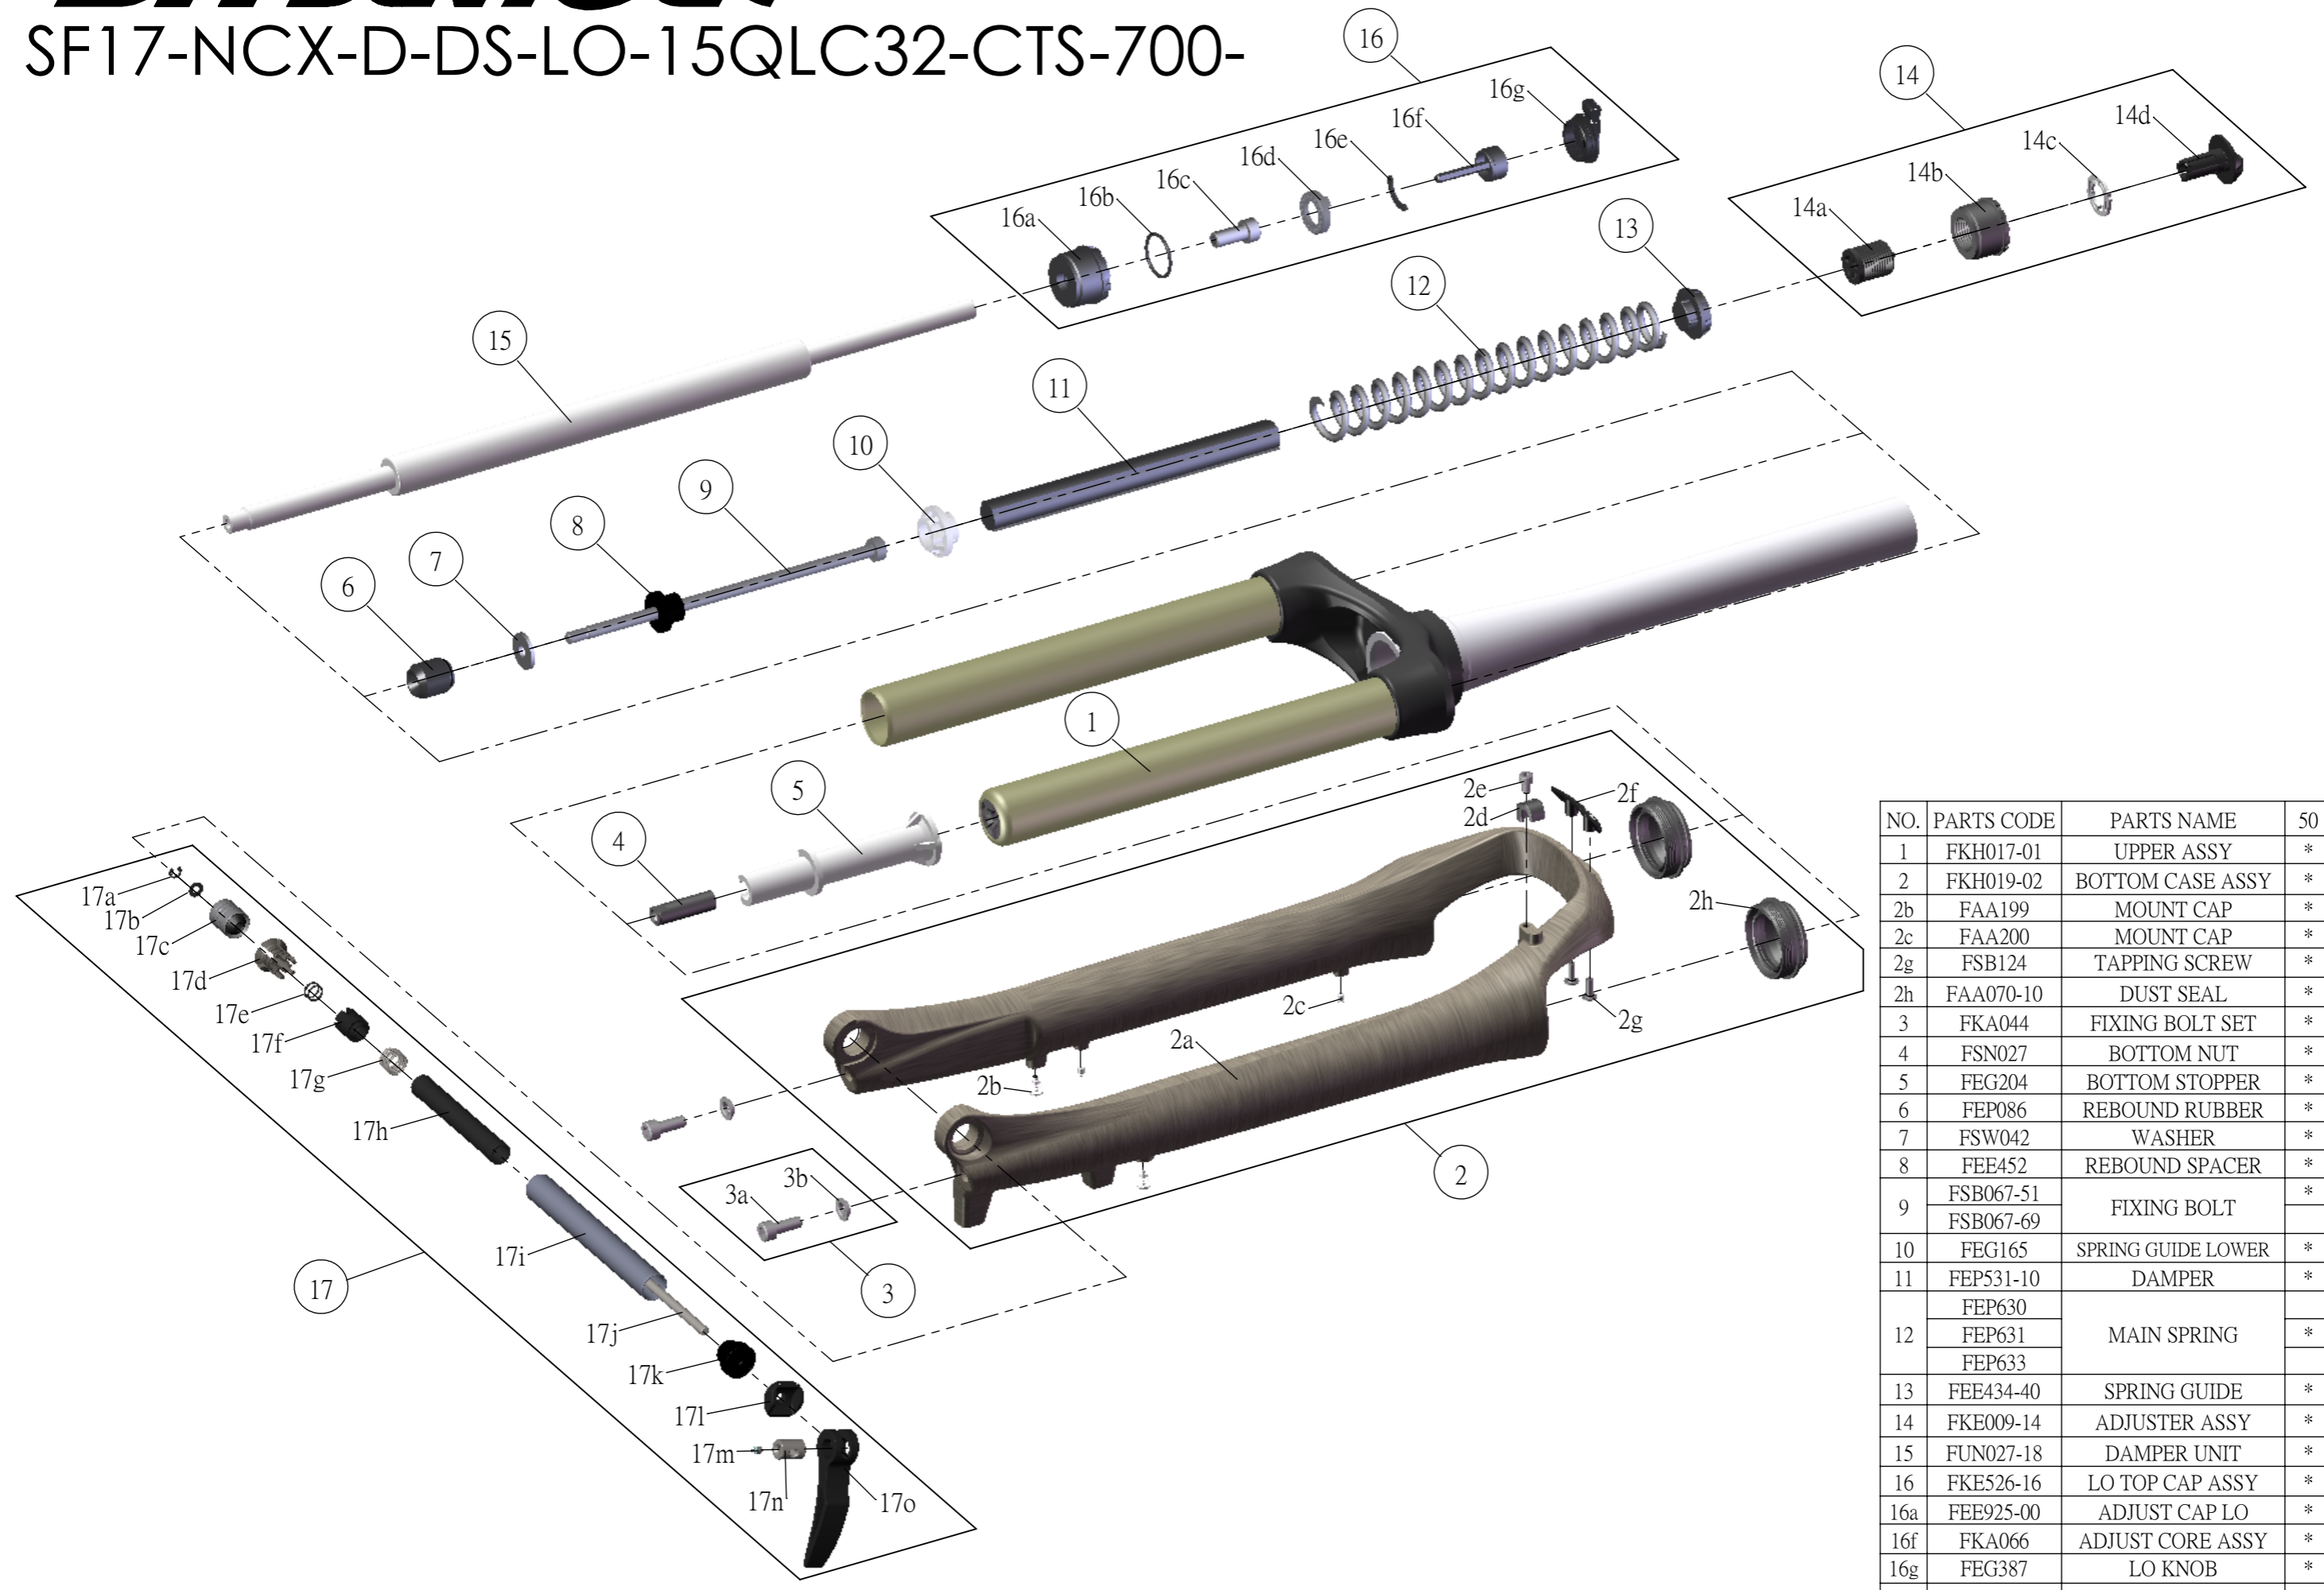

SF SUNTOUR

SF17-NCX-D-DS-LO-15QLC32-CTS-700-

NO.	PARTS CODE	PARTS NAME	50	63	75	QT
1	FKH017-01	UPPER ASSY	*	*	*	1
2	FKH019-02	BOTTOM CASE ASSY	*	*	*	1
2b	FAA199	MOUNT CAP	*	*	*	2
2c	FAA200	MOUNT CAP	*	*	*	2
2g	FSB124	TAPPING SCREW	*	*	*	2
2h	FAA070-10	DUST SEAL	*	*	*	2
3	FKA044	FIXING BOLT SET	*	*	*	2
4	FSN027	BOTTOM NUT	*	*	*	1
5	FEG204	BOTTOM STOPPER	*	*	*	1
6	FEP086	REBOUND RUBBER	*	*	*	1
7	FSW042	WASHER	*	*	*	1
8	FEE452	REBOUND SPACER	*			1
9	FSB067-51	FIXING BOLT	*	*		1
	FSB067-69				*	1
10	FEG165	SPRING GUIDE LOWER	*	*	*	1
11	FEP531-10	DAMPER	*	*	*	1
12	FEP630	MAIN SPRING		*		1
	FEP631		*			1
	FEP633				*	1
13	FEE434-40	SPRING GUIDE	*	*	*	1
14	FKE009-14	ADJUSTER ASSY	*	*	*	1
15	FUN027-18	DAMPER UNIT	*	*	*	1
16	FKE526-16	LO TOP CAP ASSY	*	*	*	1
16a	FEE925-00	ADJUST CAP LO	*	*	*	1
16f	FKA066	ADJUST CORE ASSY	*	*	*	1
16g	FEG387	LO KNOB	*	*	*	1
17	FKA097-25	15QLC32 AXLE SET	*	*	*	1