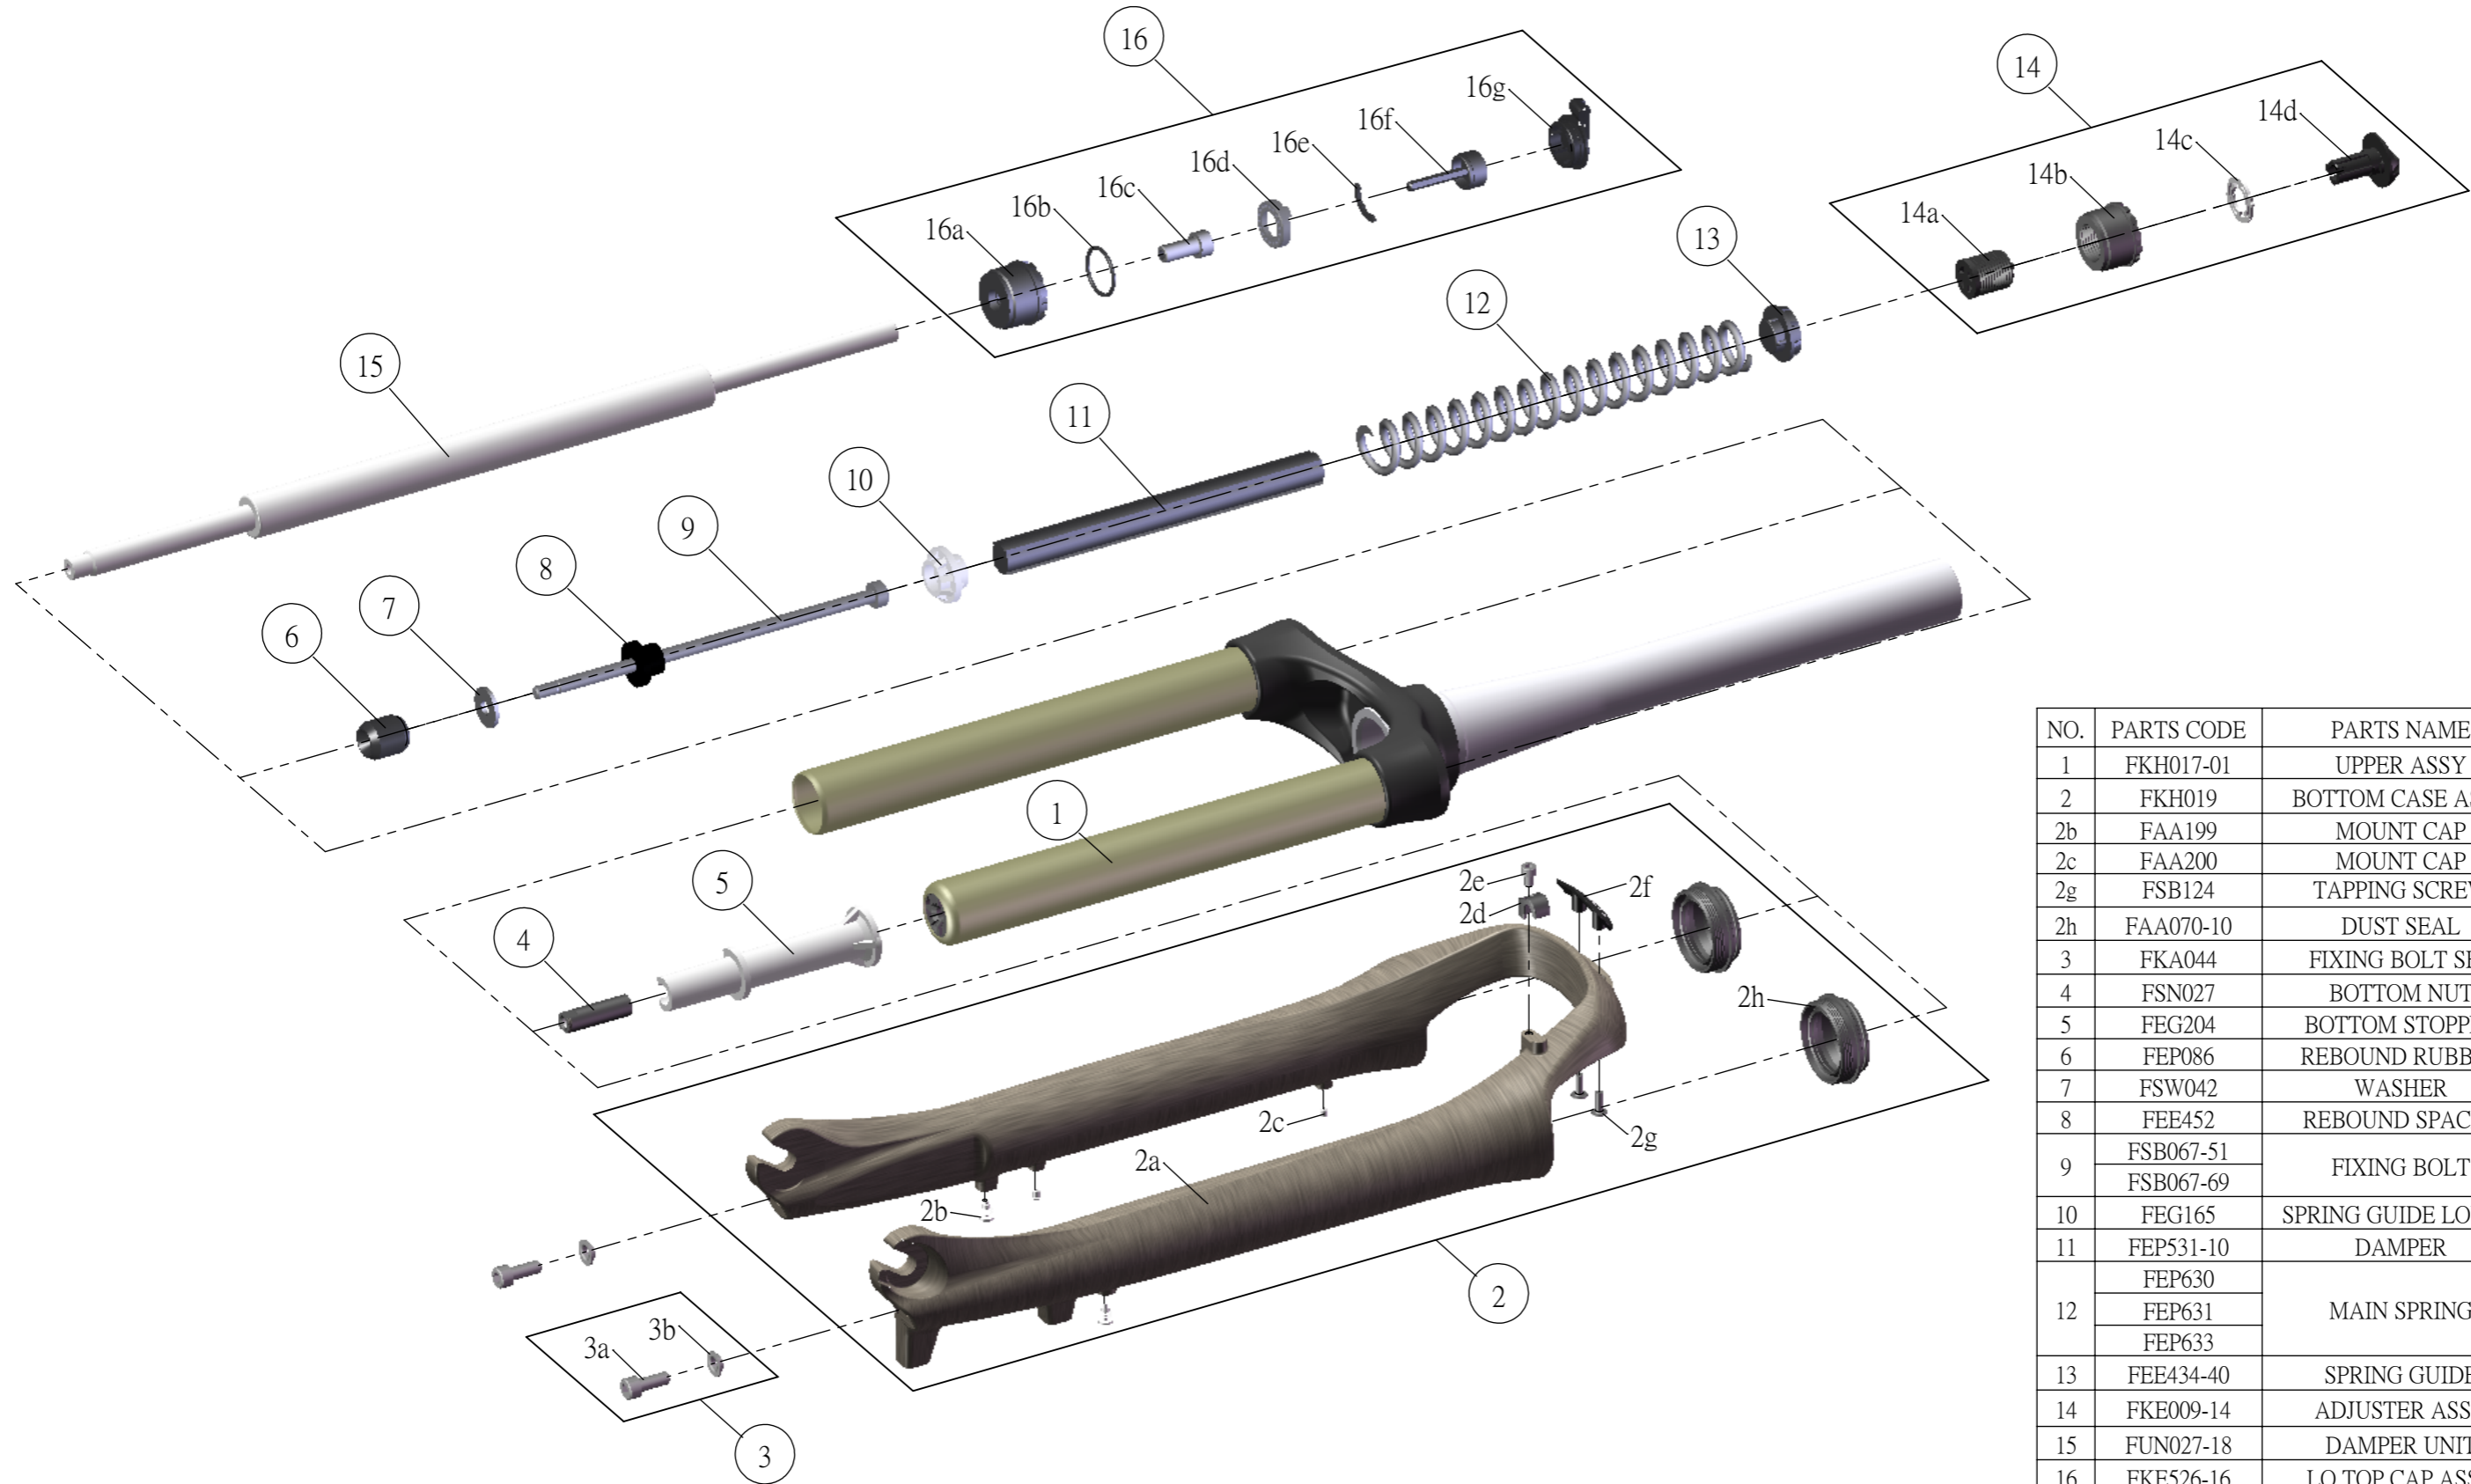

# SF SUNTOUR

## SF17-NCX-D-DS-LO-CTS-700-

NO.	PARTS CODE	PARTS NAME	50	63	75	QT
1	FKH017-01	UPPER ASSY	*	*	*	1
2	FKH019	BOTTOM CASE ASSY	*	*	*	1
2b	FAA199	MOUNT CAP	*	*	*	2
2c	FAA200	MOUNT CAP	*	*	*	2
2g	FSB124	TAPPING SCREW	*	*	*	2
2h	FAA070-10	DUST SEAL	*	*	*	2
3	FKA044	FIXING BOLT SET	*	*	*	2
4	FSN027	BOTTOM NUT	*	*	*	1
5	FEG204	BOTTOM STOPPER	*	*	*	1
6	FEP086	REBOUND RUBBER	*	*	*	1
7	FSW042	WASHER	*	*	*	1
8	FEE452	REBOUND SPACER	*			1
9	FSB067-51	FIXING BOLT	*	*		1
	FSB067-69				*	1
10	FEG165	SPRING GUIDE LOWER	*	*	*	1
11	FEP531-10	DAMPER	*	*	*	1
	FEP630	MAIN SPRING		*		1
12	FEP631		*			1
	FEP633				*	1
13	FEE434-40	SPRING GUIDE	*	*	*	1
14	FKE009-14	ADJUSTER ASSY	*	*	*	1
15	FUN027-18	DAMPER UNIT	*	*	*	1
16	FKE526-16	LO TOP CAP ASSY	*	*	*	1
16a	FEE925-00	ADJUST CAP LO	*	*	*	1
16f	FKA066	ADJUST CORE ASSY	*	*	*	1
16g	FEG387	LO KNOB	*	*	*	1