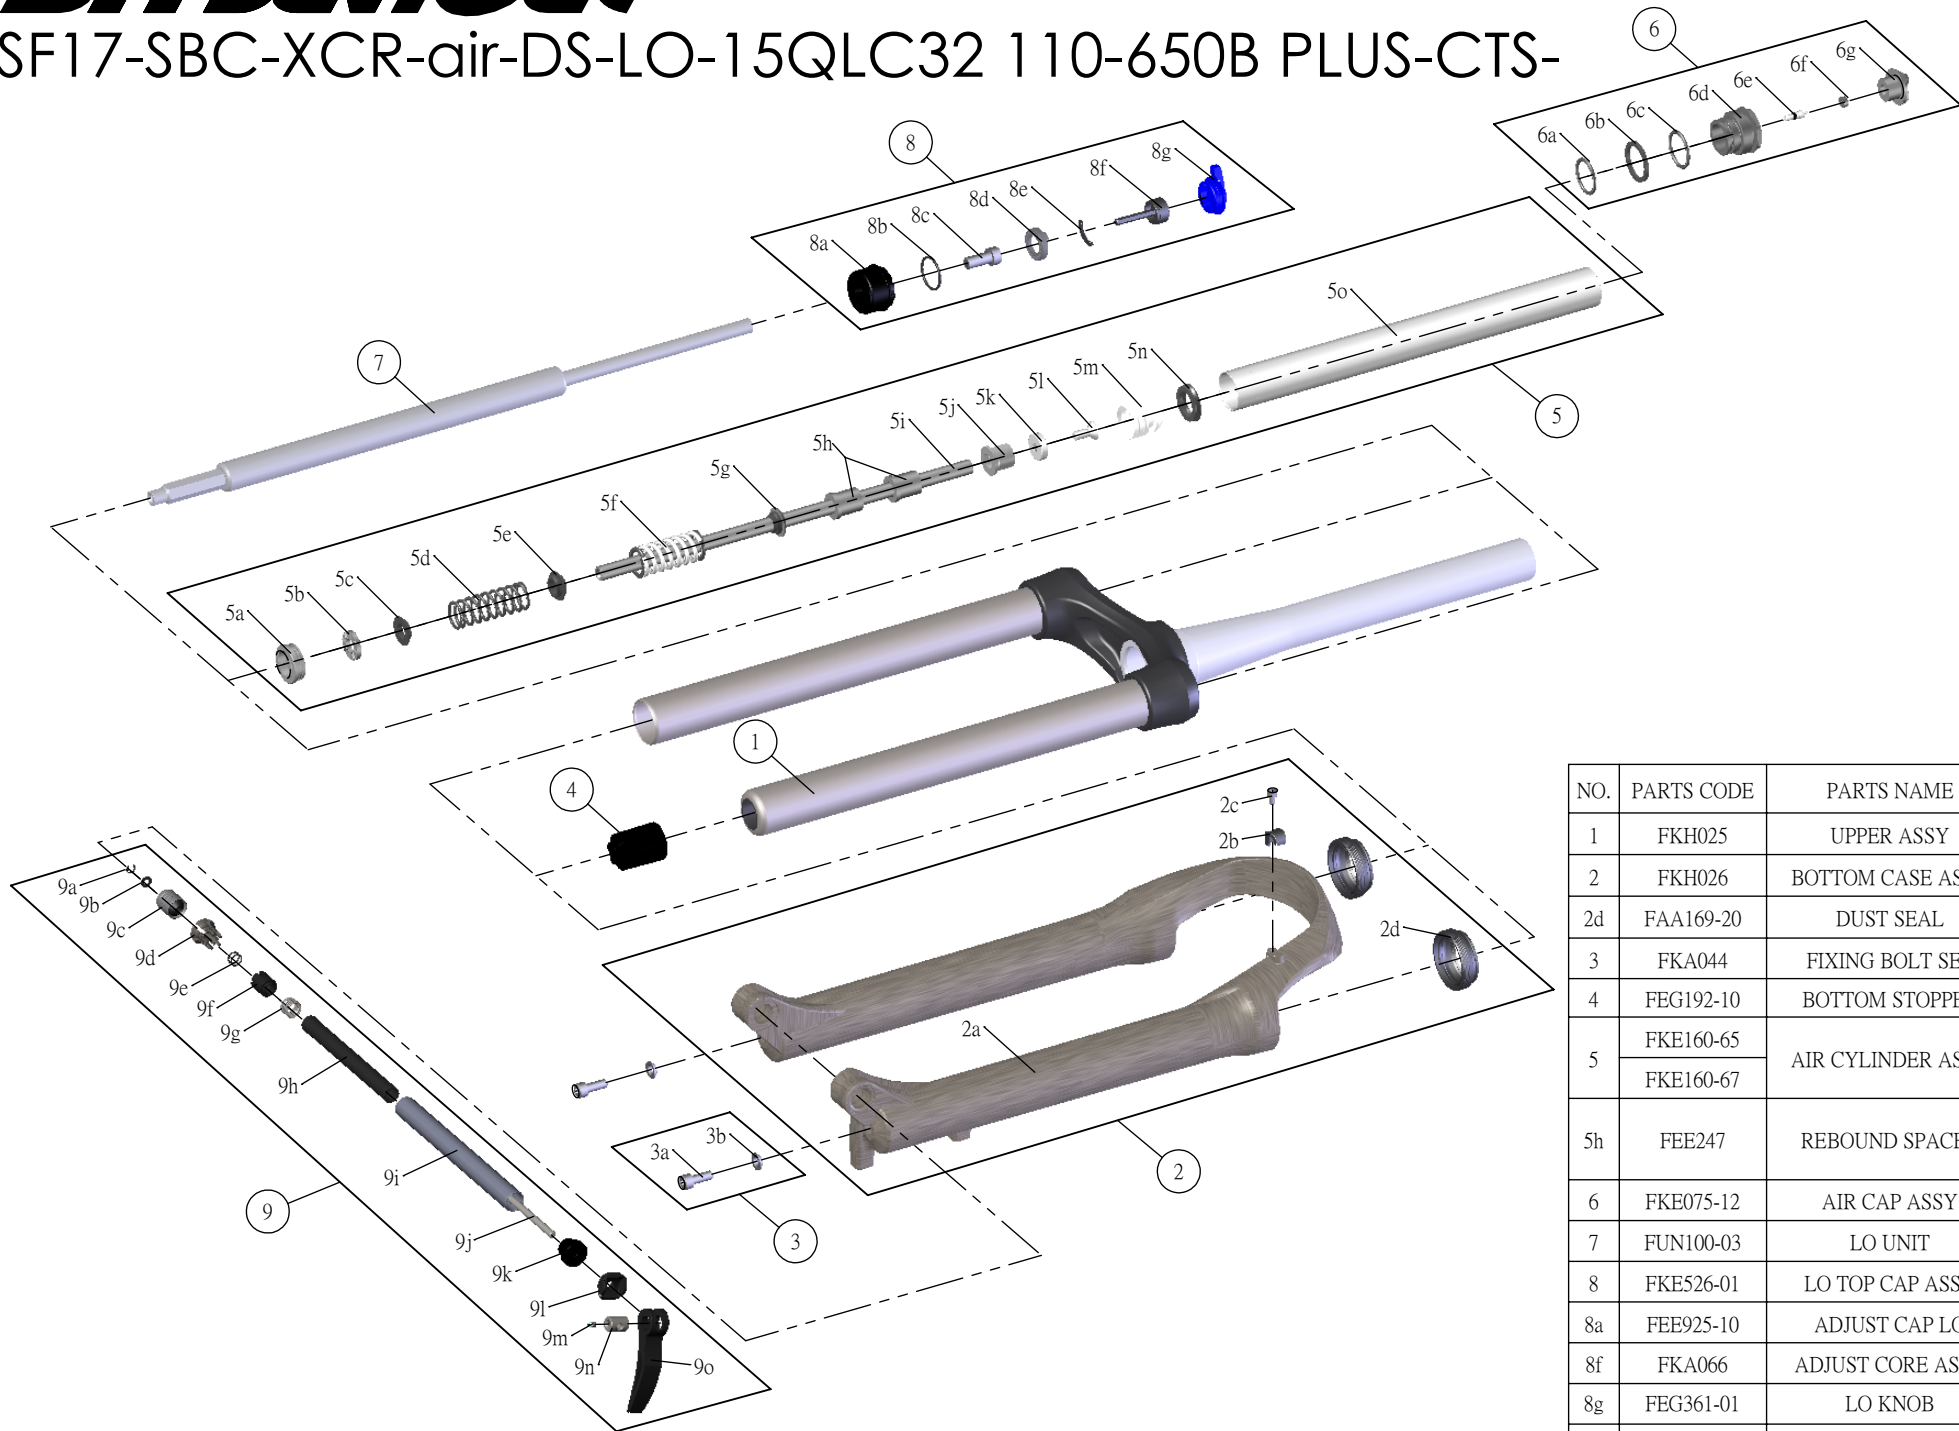

SUNTOUR

SF17-SBC-XCR-air-DS-LO-15QLC32 110-650B PLUS-CTS-

Date	2016. 03. 14	Version	1
Amended			

NO.	PARTS CODE	PARTS NAME	80	100	QT
1	FKH025	UPPER ASSY	*	*	1
2	FKH026	BOTTOM CASE ASSY	*	*	1
2d	FAA169-20	DUST SEAL	*	*	2
3	FKA044	FIXING BOLT SET	*	*	2
4	FEG192-10	BOTTOM STOPPER	*	*	1
5	FKE160-65	AIR CYLINDER ASSY		*	1
	FKE160-67		*		1
5h	FEE247	REBOUND SPACER		*	1
			*		2
6	FKE075-12	AIR CAP ASSY	*	*	1
7	FUN100-03	LO UNIT	*	*	1
8	FKE526-01	LO TOP CAP ASSY	*	*	1
8a	FEE925-10	ADJUST CAP LO	*	*	1
8f	FKA066	ADJUST CORE ASSY	*	*	1
8g	FEG361-01	LO KNOB	*	*	1
9	FKA100-25	15QLC32-110 AXLE SET	*	*	1