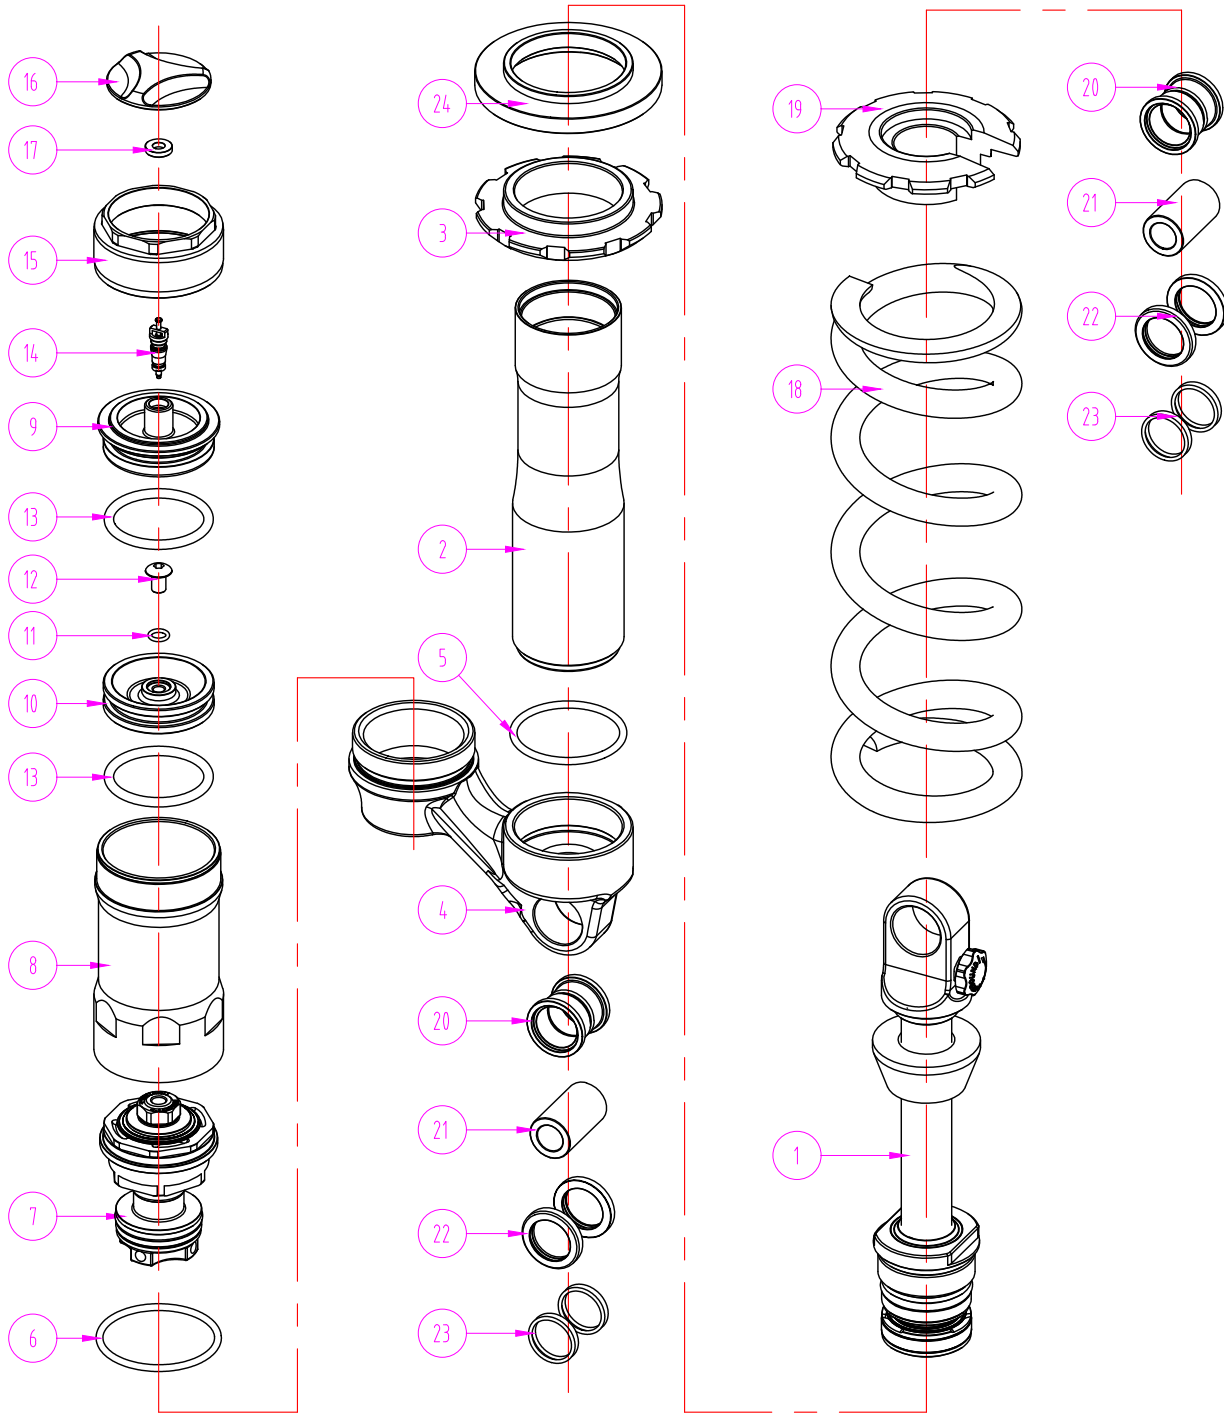

# SR SUNTOUR

## RS21-VORO RC METRIC

Date	2020.09.21	Version	0
Amended	2020.09.21		

NO.	DESCRIPTION	SR CODE	MATERIAL	210 -50	210 -55	230 -60	230 -65	250 -70	250 -75	
24	Spring Spacer	REE208-xx	ABS	1	1	1	1	1	1	
23	O RING	RAA101	NBR	8	8	8	8	8	8	
22	AL BUSHING	REE176	AL6061	2	2	2	2	2	2	
		REE175								
		REE174								
21	SPHERE	RAA091	ABS	4	4	4	4	4	4	
20	BUSHING	REE114	PLASTIC	4	4	4	4	4	4	
19	Spring Clip	RAA178-5		1		1		1		
		RAA178			1		1		1	
18	MAIN SPRING	RES028							1	1
		RES027		1	1	1	1			
17	WASHER	RSW036	NBR	1	1	1	1	1	1	
16	Air CAP	REE173	AL6061	1	1	1	1	1	1	
15	Volume Adj Locking	RAA087	AL6061	1	1	1	1	1	1	
14	VALVE	FAA170-10		1	1	1	1	1	1	
13	O RING	FAA308	NBR	2	2	2	2	2	2	
12	Screw	RSB004	STEEL	1	1	1	1	1	1	
11	O RING	FAA174	NBR	1	1	1	1	1	1	
10	IFP 31mm	RLB065	AL6061	1	1	1	1	1	1	
9	Bladder Air Cap	RAA085-10	AL6061	1	1	1	1	1	1	
8	Reservoir Body	RLB169	AL6061	1	1	1	1	1	1	
7	LOADER ASSEMBLY	RBA801-10		1	1	1	1	1	1	
6	O RING	RAA098	NBR	1	1	1	1	1	1	
5	O RING	FAA188	NBR	1	1	1	1	1	1	
4	NoCom Alpha Housing	RLB067	AL6061	1	1	1	1	1	1	
3	Preload Collar	RSN015	AL6061	1	1	1	1	1	1	
2	MAIN BODY	RLB134-75	AL6061						1	1
		RLB134-65					1	1		
		RLB134-55		1	1					
1	MAIN SPINDLE ASSEMBLY	RBAB10-75-10							1	1
		RBAB10-65-10					1	1		
		RBAB10-55-10		1	1					