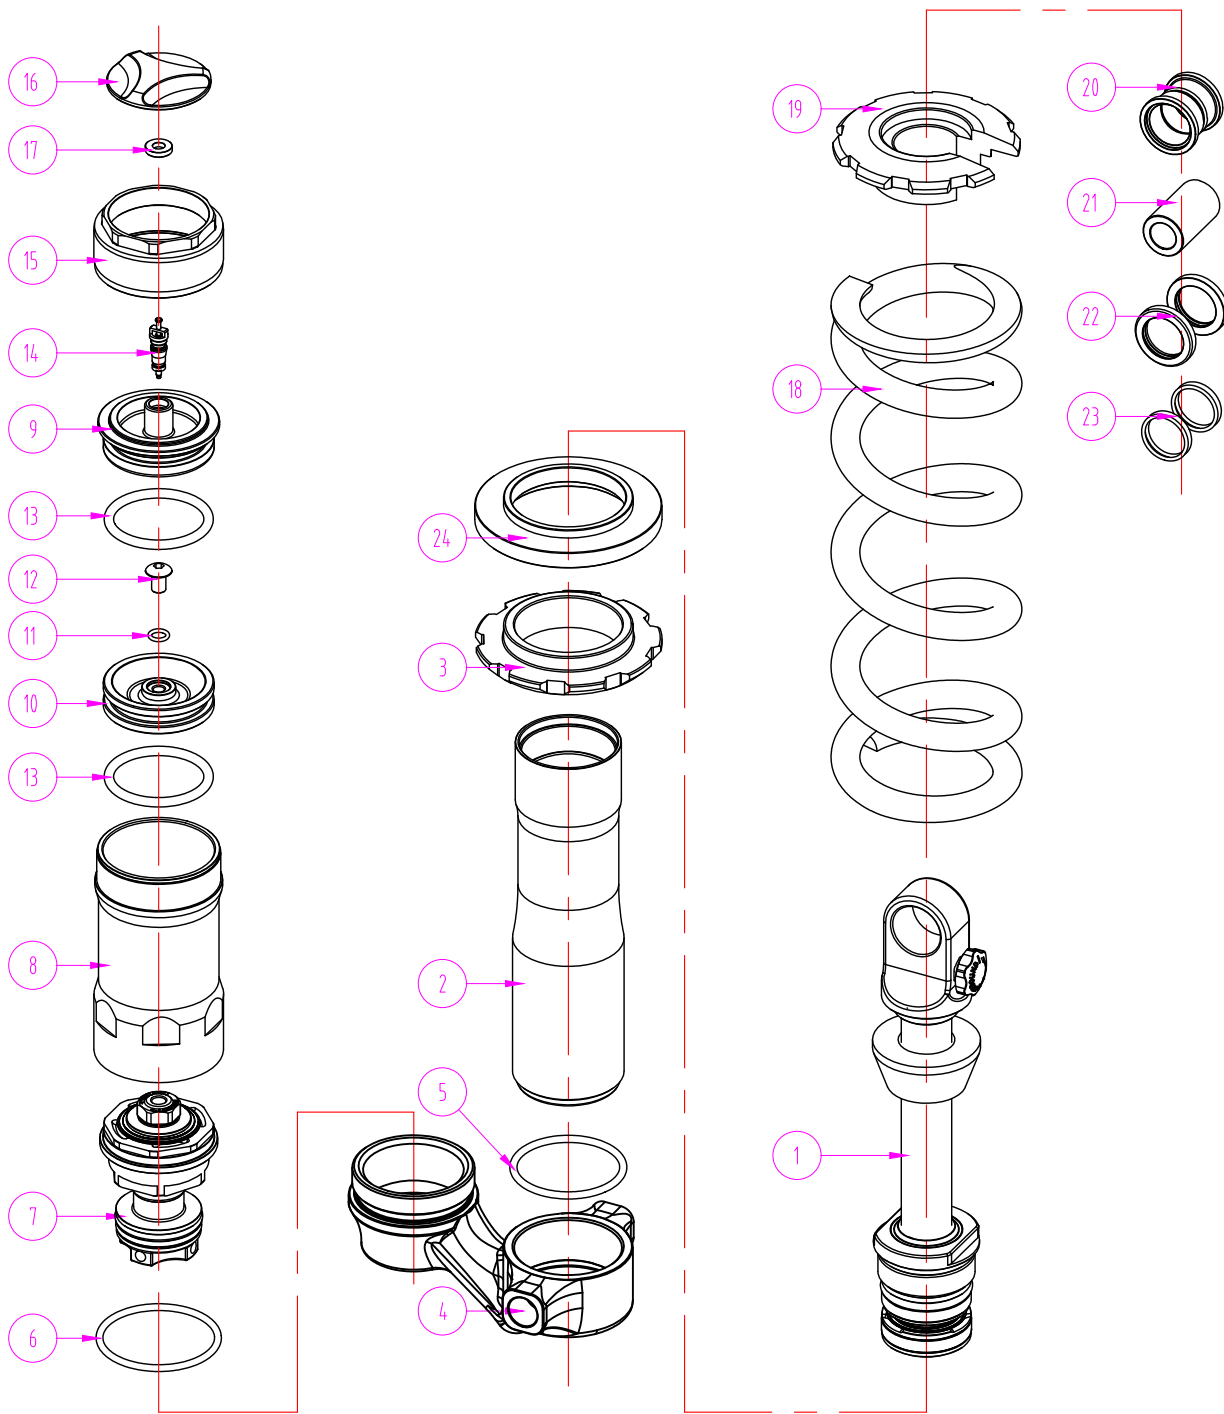

SR SUNTOUR

RS21-VORO RC METRIC

Date	2020.09.21	Version	0
Amended	2020.09.21		

NO.	DESCRIPTION	SR CODE	MATERIAL	210 -50	210 -55	230 -60	230 -65	250 -70	250 -75	
24	Spring Spacer	REE208-xx	ABS	1	1	1	1	1	1	
23	O RING	RAA101	NBR	4	4	4	4	4	4	
22	AL BUSHING	REE176	AL6061	1	1	1	1	1	1	
		REE175								
		REE174								
21	SPHERE	RAA091	ABS	2	2	2	2	2	2	
20	BUSHING	REE114	PLASTIC	2	2	2	2	2	2	
19	Spring Clip	RAA178-5		1		1				
		RAA178			1		1		1	
18	MAIN SPRING	RES028							1	1
		RES027		1	1	1	1			
17	WASHER	RSW036	NBR	1	1	1	1	1	1	
16	Air CAP	REE173	AL6061	1	1	1	1	1	1	
15	Volume ADJ Locking	RAA087	AL6061	1	1	1	1	1	1	
14	VALVE	FAA170-10		1	1	1	1	1	1	
13	O RING	FAA308	NBR	2	2	2	2	2	2	
12	Screw	RSB004	STEEL	1	1	1	1	1	1	
11	O RING	FAA174	NBR	1	1	1	1	1	1	
10	IFP 31mm	RLB065	AL6061	1	1	1	1	1	1	
9	Bladder Air Cap	RAA085-10	AL6061	1	1	1	1	1	1	
8	Reservoir Body	RLB169	AL6061	1	1	1	1	1	1	
7	LOADER ASSEMBLY	RBA801-10		1	1	1	1	1	1	
6	O RING	RAA098	NBR	1	1	1	1	1	1	
5	O RING	FAA188	NBR	1	1	1	1	1	1	
4	NoCom Alpha Housing	RLB067-20	AL6061	1	1	1	1	1	1	
3	Preload Collar	RSN015	AL6061	1	1	1	1	1	1	
2	MAIN BODY	RLB134-75	AL6061						1	1
		RLB134-65					1	1		
		RLB134-55		1	1					
1	MAIN SPINDLE ASSEMBLY	RBAB10-75-10							1	1
		RBAB10-65-10						1	1	
		RBAB10-55-10		1	1					