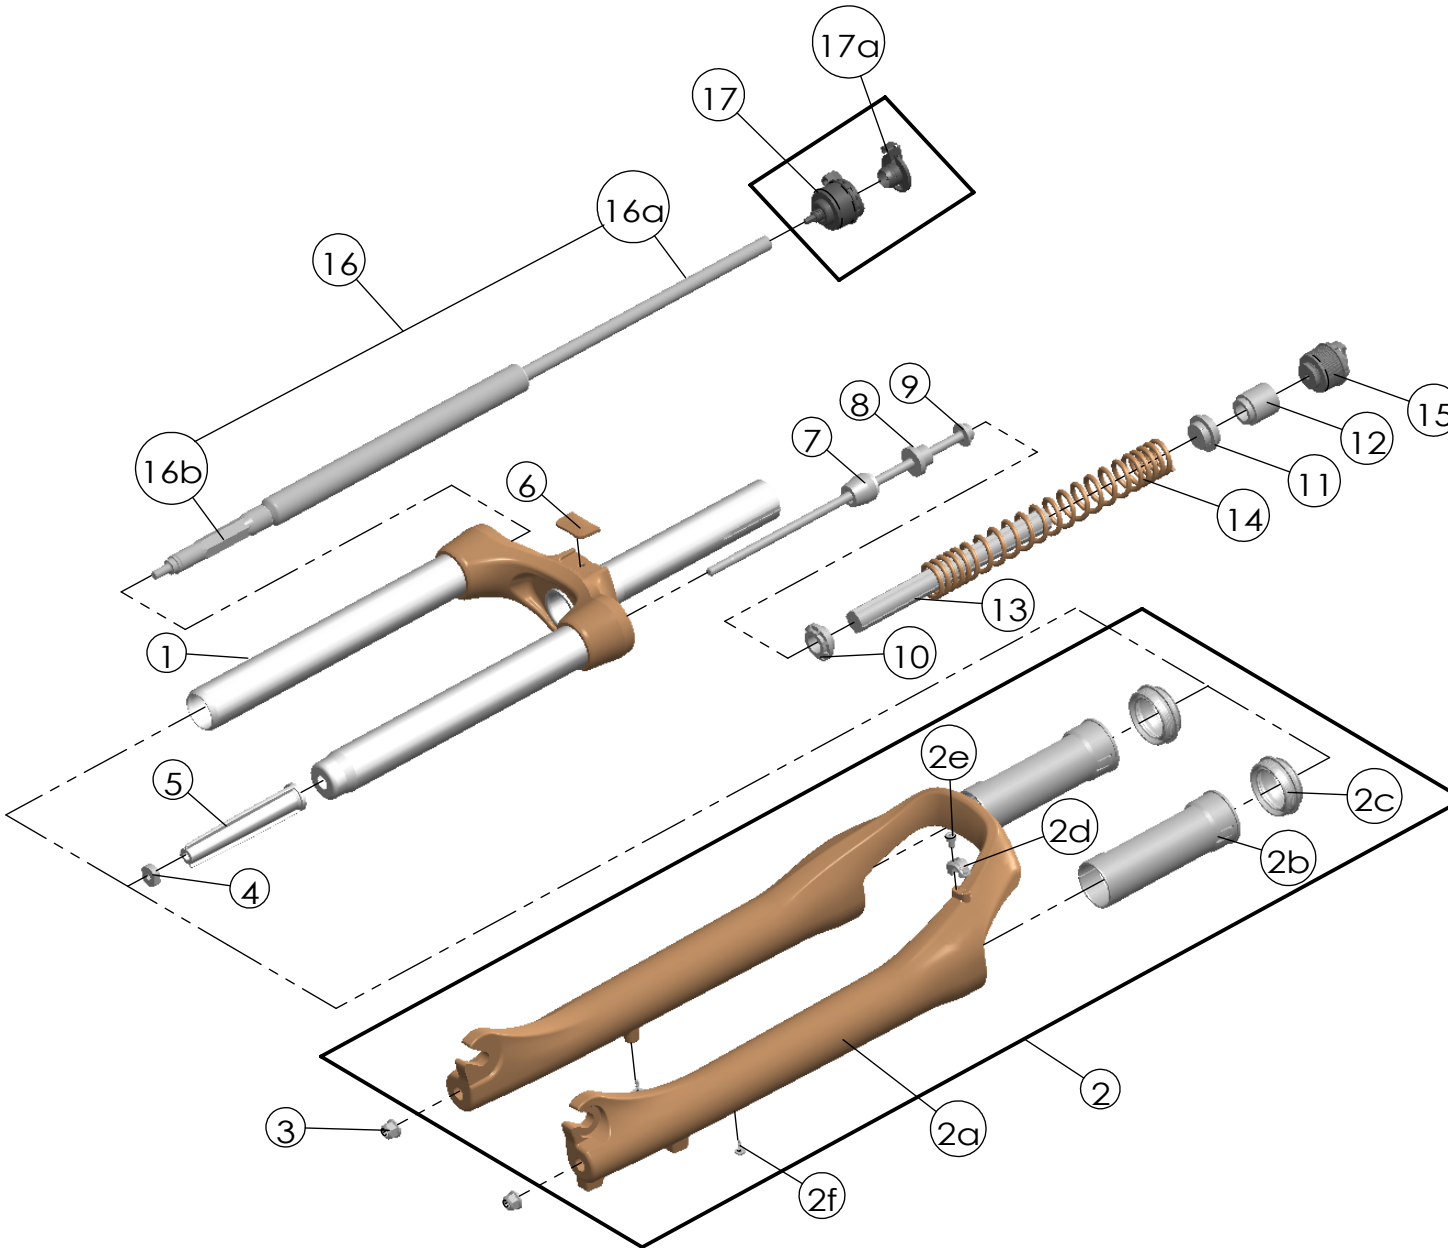

SR SUNTOUR

SF22-NVX30-DS-NLO-27.5-63,75,80,100

Date	2022.05.07	Version	1
Amended			

NO.	PART NAME	PART CODE	QTY.			
			63	75	80	100
1	UPPER ASSY	FKZ158-04	1	1	-	-
		FKZ158-05	-	-	1	-
		FKZ158-06	-	-	-	1
2	BOTTOM CASE ASSY	FKZ159-10	1	1	1	1
2a	BOTTOM CASE	FPB508	1	1	1	1
2b	SLIDER SLEEVE	FEE785	2	2	2	2
2c	DUST SEAL	FAA070-10	2	2	2	2
2d	HOSE GUIDE	FEG166	1	1	1	1
2e	BOLT	FSB153	1	1	1	1
2f	MOUNT CAP	FAA199	2	2	2	2
3	FIXING NUT	FSN023	2	2	2	2
4	NUT PLATE	FSN025	1	1	1	1
5	BOTTOM STOPPER	FEG262	1	1	-	-
		FEG178	-	-	1	-
		FEG045	-	-	-	1
6	BRACE COVER	FEG394	1	1	1	1
7	REBOUND RUBBER	FEP086-10	1	1	1	1
8	DAMPER SPACE	FEE452	1	-	-	-
9	FIXING BOLT	FSB159-07	-	-	1	1
		FSB159-08	1	1	-	-
10	SPRING GUIDE LOWER	FEG254	1	1	-	-
		FEG593-10	-	-	1	1
11	SPRING GUIDE UPPER	FEG253	1	1	-	-
		FEG592-10	-	-	1	1
12	SPRING GUIDE	FEE992	-	-	1	1
13	DAMPER	FEP262-95	1	-	-	-
		FEP262-50	-	1	-	-
		FEP322-20	-	-	1	1
14	MAIN SPRING	FEP693	1	-	-	-
		FEP739	-	1	-	-
		FEP449	-	-	1	-
		FEP448	-	-	-	1
15	ADJUSTER ASSY	FKE009-11	1	1	1	1
16	DAMPER UNIT	FUN140-02	1	1	1	1
16a	DAMPER BODY	FUN140-00	1	1	1	1
16b	SUPPORT TUBE	FEE847-03	1	1	1	1
17	ADJUST SYSTEM	FKE028-28	1	1	1	1
17a	LO KNOB	FEG426	1	1	1	1