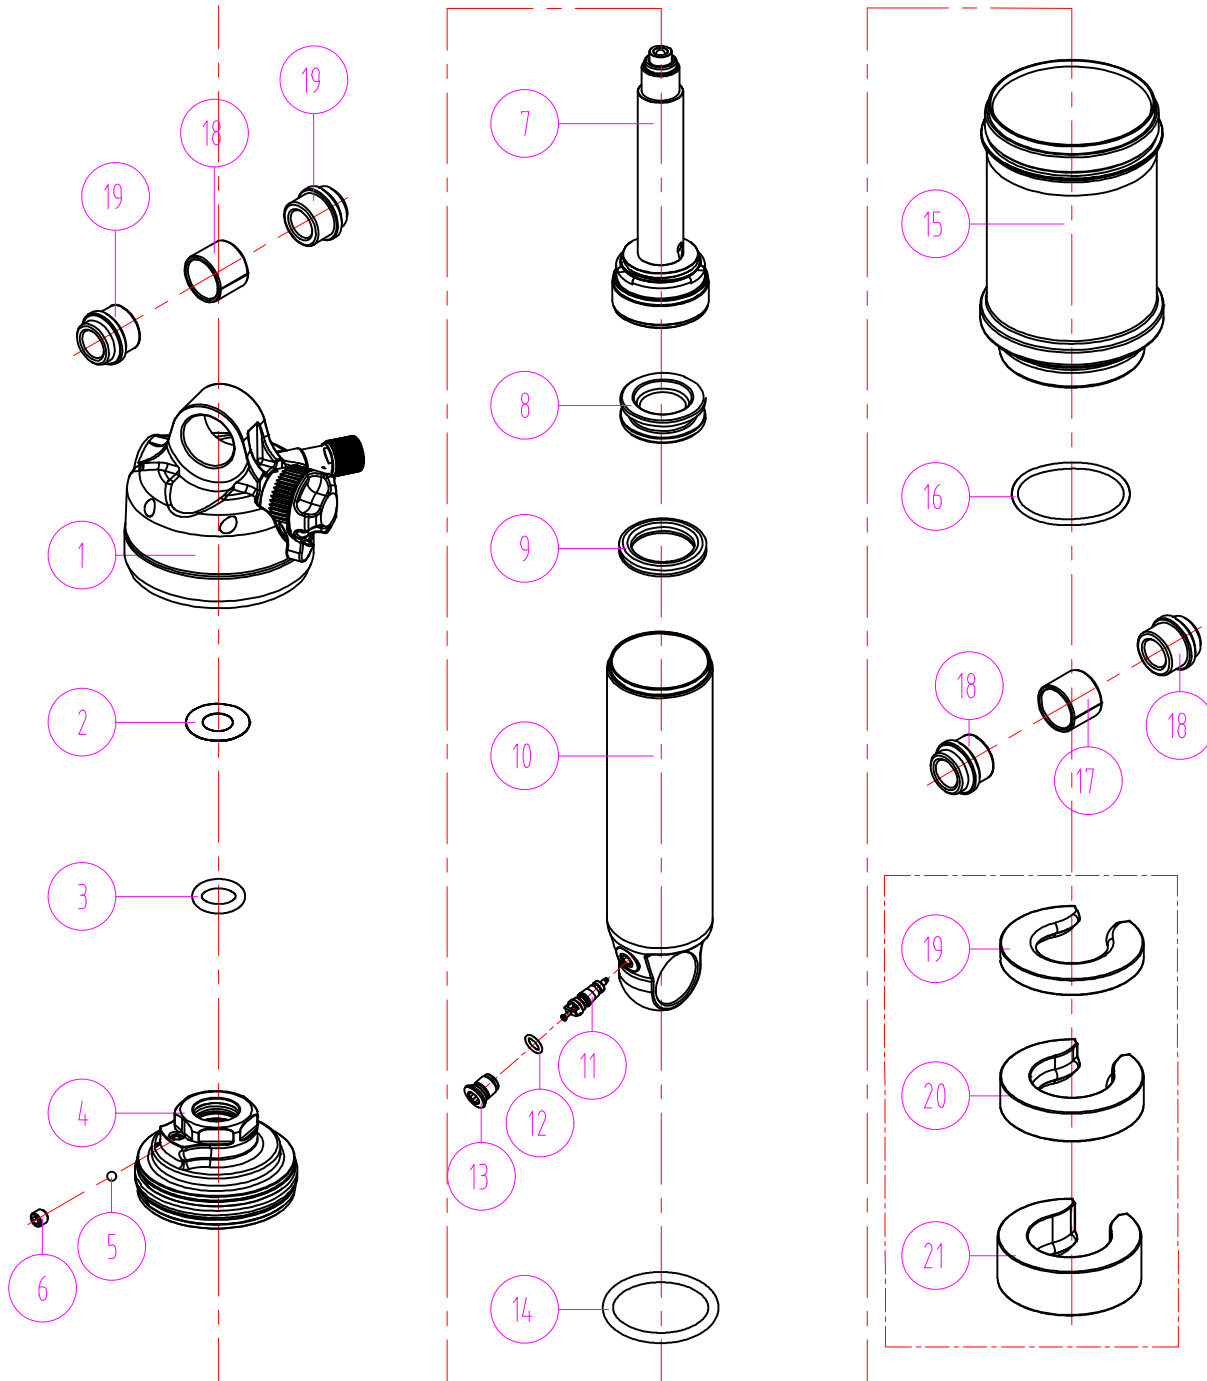

# SR SUNTOUR

## RS24-EDGEX RC

### INCH

Date	2023.03.10	Version	1
Amended			

22	減壓螺絲帽 REDUCER-Large	REE320-15			
21	減壓螺絲帽 REDUCER-Medium	REE320-10			
20	減壓螺絲帽 REDUCER-Small	REE320-05			
19	避震器彈簧-#10	RAA131	4	4	4
	避震器彈簧-#8	RAA072			
	避震器彈簧-#6	RAA073			
18	避震器軸承	REE074	2	2	2
17	螺絲帽	RAA100	1	1	1
16	避震器主筒組裝組件 ASSEMBLY	RBA340-31			1
		RBA340-38		1	
		RBA340-44	1		
15	螺絲帽	FAA352	1	1	1
14	螺絲蓋帽	RAA102	1	1	1
13	螺絲帽	FAA140	1	1	1
12	螺絲帽 VALVE	FAA170-10	1	1	1
11	螺絲帽 BODY	RLB185-31			1
		RLB185-38		1	
		RLB185-44	1		
10	X 螺絲帽	RAA046	1	1	1
9	螺絲帽 PISTON	REE066	1	1	1
8	螺絲帽 PINNLE ASSEMBLY	RBA344-31-10			1
		RBA344-38-10		1	
		RBA344-44-10	1		
6	螺絲帽	PSB103	1	1	1
5	螺絲帽	DS0001	1	1	1
4	螺絲帽 SET ASSEMBLY	RBA401	1	1	1
3	螺絲帽	RAA052	1	1	1
2	螺絲帽	RSW085	1	1	1
1	螺絲帽 ASSEMBLY	RBA337-20	1	1	1
總數	零件 DESCRIPTION	數量 QUANTITY	44	38	31
		INCH	184	165	152
		INCH			