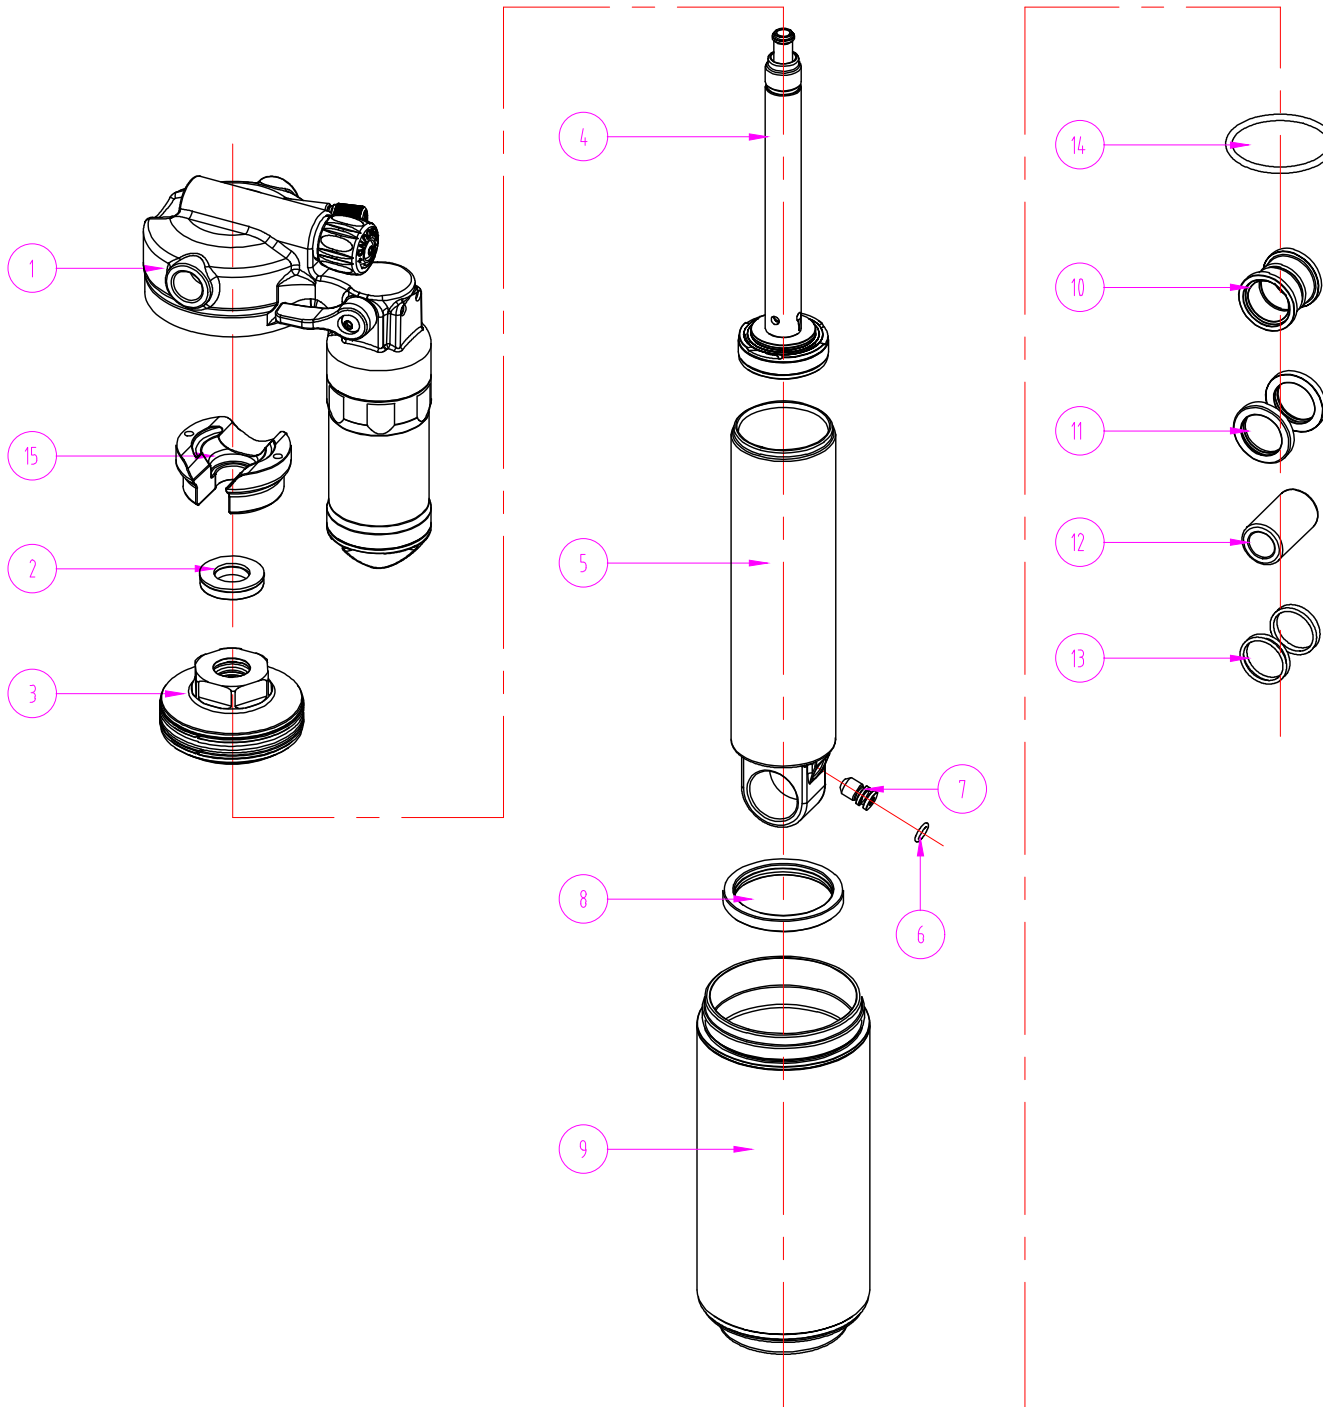

SR SUNTOUR

RS24-TRIAIR -TR-3CR

Date	2022.11.21	Version	1
Amended	2022.11.21		

NO.	DESCRIPTION	SR CODE	MATERIAL	225 -70	225 -75	205 -60	205 -65	185 -50	185 -55	
15	TRAVEL SPACER	REE152	ABS	1		1		1		
14	O RING	RAA100	NBR	1	1	1	1	1	1	
13	O RING	RAA101	NBR	4	4	4	4	4	4	
12	AL BUSHING	REE175	AL6061	1	1	1	1	1	1	
		REE174		1	1	1	1	1	1	
11	SPHERE	RAA091	ABS	2	2	2	2	2	2	
10	BUSHING	REE114	PLASTIC	2	2	2	2	2	2	
9	AIR CANNISTER ASSEMBLY	RBA562-55-10							1	1
		RBA562-65-10				1	1			
		RBA562-75-10		1	1					
8	TOP OUT BUMPER	REE160	NBR	1	1	1	1	1	1	
7	SCHRADER PLUG	RSB016	AL6061	1	1	1	1	1	1	
6	O RING	FAA270	NBR	1	1	1	1	1	1	
5	MAIN BODY	RLB187-55							1	1
		RLB187-65				1	1			
		RLB187-75		1	1					
4	MAIN SPINDLE ASSEMBLY	RBA551-60							1	1
		RBA551-50				1	1			
		RBA551-40		1	1					
3	SUPPORT SET ASSEMBLY	RBA514-20		1	1	1	1	1	1	
2	BUMPER	REE293		1	1	1	1	1	1	
1	TOP ASSEMBLY	RBA515-50		1	1	1	1	1	1	