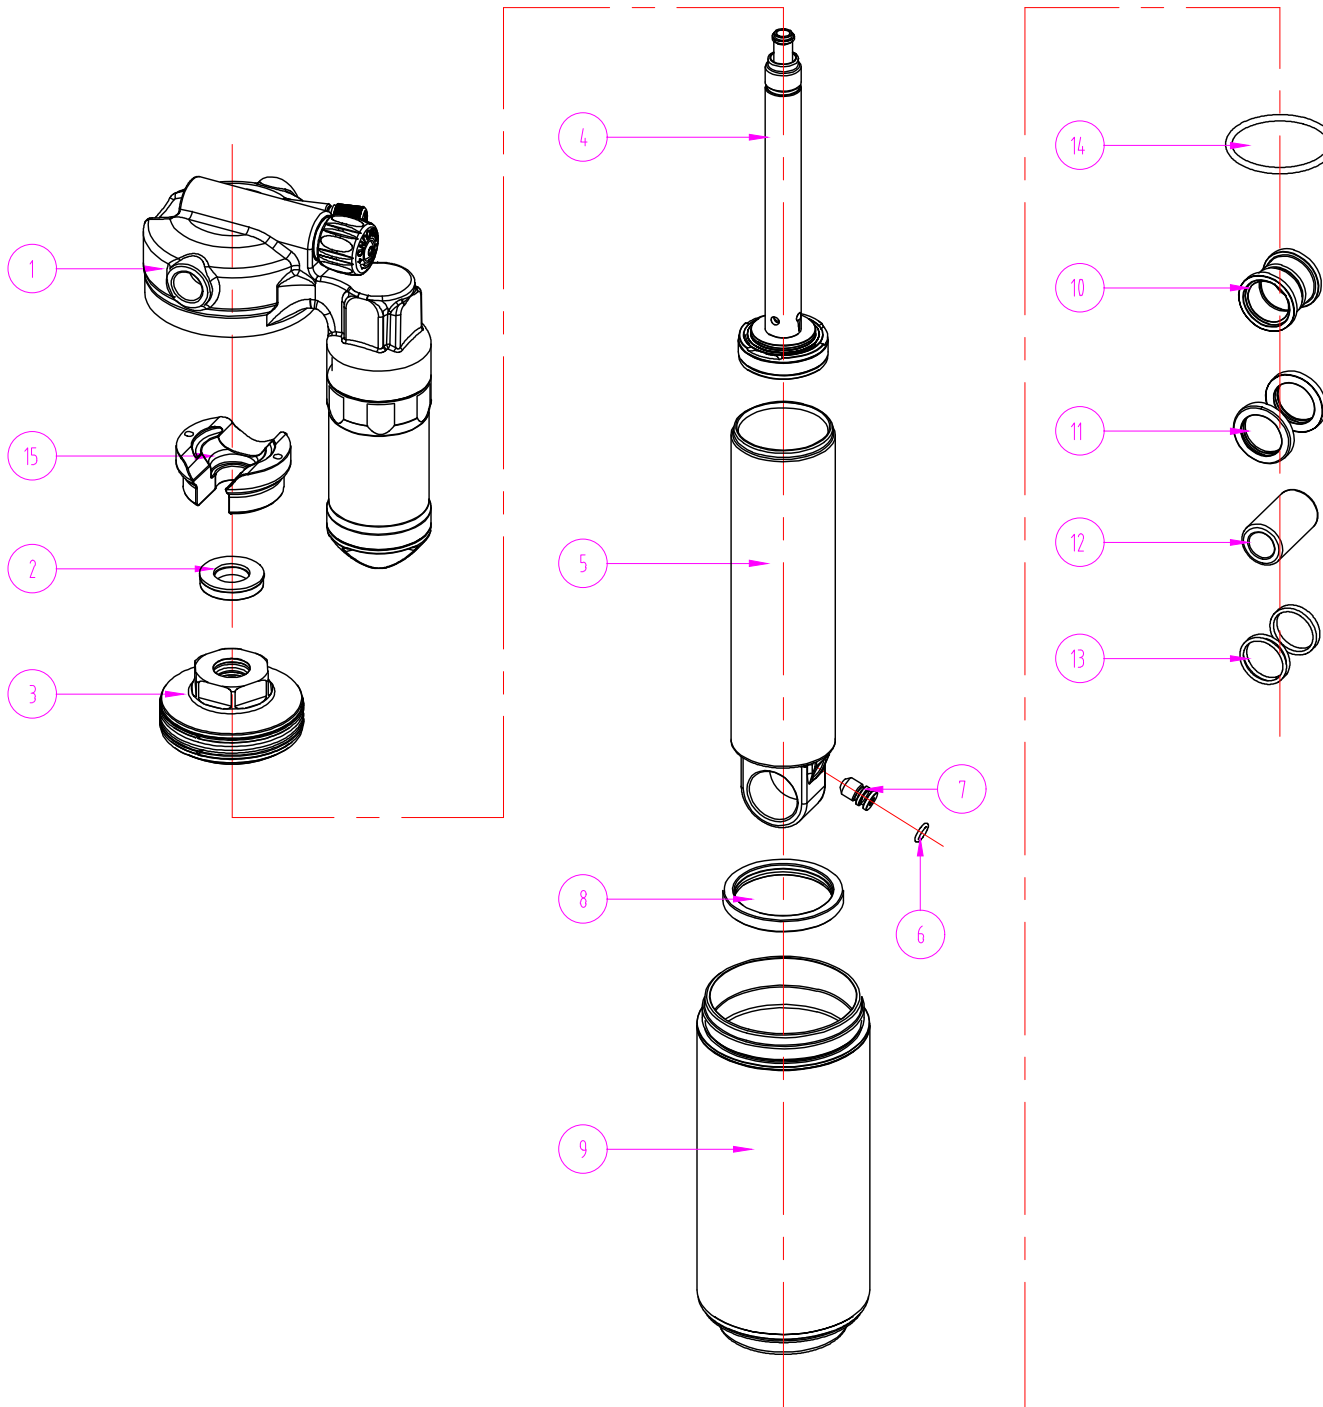

SR SUNTOUR

RS24-TRIAIR -TR-R

Date	2022.11.21	Version	1
Amended	2022.11.21		

NO.	DESCRIPTION	SR CODE	MATERIAL	225 -70	225 -75	205 -60	205 -65	185 -50	185 -55	
15	TRAVEL SPACER	REE152	ABS	1		1		1		
14	O RING	RAA100	NBR	1	1	1	1	1	1	
13	O RING	RAA101	NBR	4	4	4	4	4	4	
12	AL BUSHING	REE175	AL6061	1	1	1	1	1	1	
		REE174		1	1	1	1	1	1	
11	SPHERE	RAA091	ABS	2	2	2	2	2	2	
10	BUSHING	REE114	PLASTIC	2	2	2	2	2	2	
9	AIR CANNISTER ASSEMBLY	RBA562-55-10							1	1
		RBA562-65-10					1	1		
		RBA562-75-10		1	1					
8	TOP OUT BUMPER	REE160	NBR	1	1	1	1	1	1	
7	SCHRADER PLUG	RSB016	AL6061	1	1	1	1	1	1	
6	O RING	FAA270	NBR	1	1	1	1	1	1	
5	MAIN BODY	RLB187-55	AL6061						1	1
		RLB187-65					1	1		
		RLB187-75		1	1					
4	MAIN SPINDLE ASSEMBLY	RBA551-60							1	1
		RBA551-50					1	1		
		RBA551-40		1	1					
3	SUPPORT SET ASSEMBLY	RBA514-20		1	1	1	1	1	1	
2	BUMPER	REE293		1	1	1	1	1	1	
1	TOP ASSEMBLY	RBA515-70		1	1	1	1	1	1	