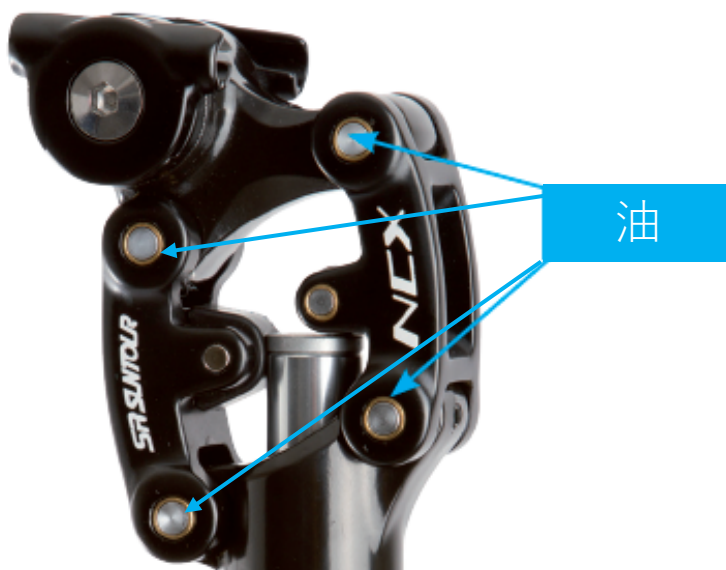

维护

只要运动部件暴露在潮湿和污染的环境中，避震系统的性能可能会在几次骑行后降低。为了保持避震系统的性能，安全和长寿命，需要定期维护。

- 如果您在极端天气（冬季）和地形条件下骑行，我们建议您按照下面的说明经常维护您的避震座杆。
- 如果您认为您的避震座杆性能发生变化或处理方式不明白，请立即致电当地经销商检查您的避震座杆。
- 检查坐垫固定螺钉的拧紧扭矩，看是否正确固定。
- 测试自行车座管夹的紧固度和座管夹螺栓的夹紧力矩。
- 每次骑行后：清洁平行四边形部分，用油布保养。检查是否有凹痕、划痕或其他变色。
- 每100小时或每年一次：维护1（在经销商处）

维护说明1

1. 从车架上拆下座杆。
2. 拧下调节螺栓并滑出螺旋弹簧。
3. 从内部和外部清洁座杆。
4. 润滑座杆内部和压力辊（使用SR SUNTOUR No. 9170-001润滑脂）。另外还应该润滑转点，我们推荐自行车链条润滑剂，使用压力喷雾清洗所有污染物。