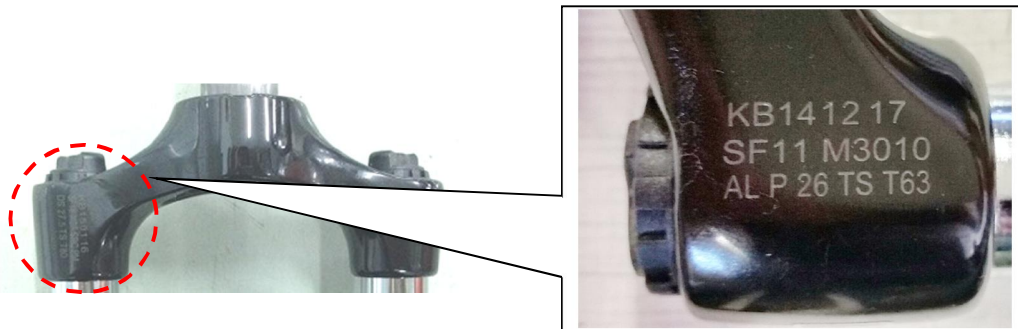

## Vorsorgliche Rückrufaktion

Juni, 2015

Sehr geehrte Kunden:

SR SUNTOUR Europe GmbH hat einen Rückruf bestimmter SR SUNTOUR Fahrradgabeln angekündigt.

Die betroffenen Federgabelmodelle sind **M3010 (26")**, **M3020 (24" und 26")**, **M3030 (26", 27.5" und 29")**, **NEX (700C)**, und **XCT (20", 26", 27.5" und 29")**, welche zwischen dem **1. November 2014** und dem **27. Januar 2015** produziert wurden und deren Seriennummer zwischen **K+141101** und **K+150127** liegt.

Das Gabelmodell und das Produktionsdatum befinden sich auf der Rückseite der Gabelkrone. Das folgende Foto zeigt die genaue Stelle.

**Position des Produktionsdatums und Gabelmodells (bei dem unten gezeigten handelt es sich um ein Beispiel)**

Eingelasserte Markierung auf der Rückseite der Krone – in Fahrtrichtung links	Beschreibung
K? JJ MM TT JJ MM TT zeigt die Seriennummer und das Produktionsdatum	K(Kürzel des Werkes)? (Montageband) JJ (Jahr) MM (Monat) TT (Tag) (Beispiel: KB141217 wurde am 17. Dezember 2014 im Werk Kunshan Factory, Montageband B produziert)