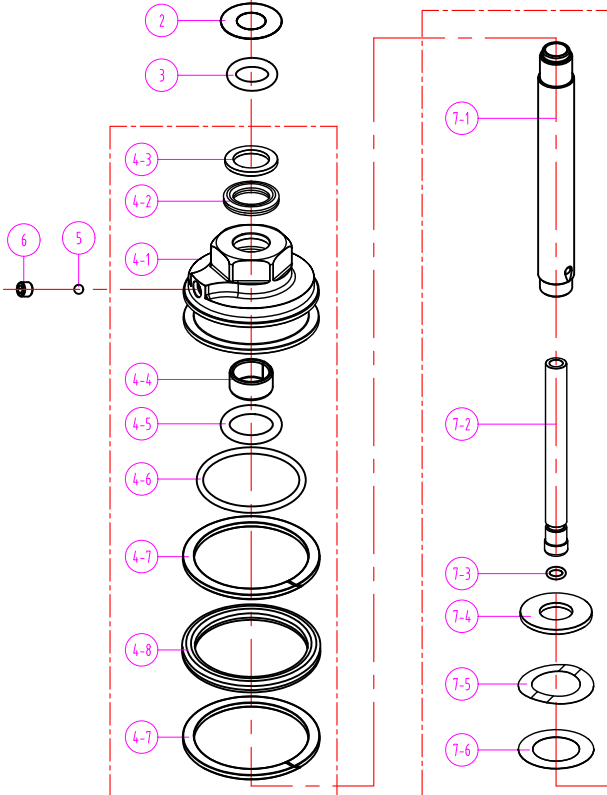

SR SUNTOUR

RS21-EDGE PLUS_RC IMPERIAL

Date	2020.09.16	Version	1
Amended			

18	O RING	FAA352	NBR	1	1	1	1	1	1	1	1
17	AL BUSHING	RAA073	AL6061	2	2	2	2	2	2	2	2
	AL BUSHING	RAA072	AL6061	2	2	2	2	2	2	2	2
16	DU	REE074	STEEL	2	2	2	2	2	2	2	2
15	CAS CYLINDER ASSEMBLY	RBA308-31									1
		RBA308-38									1
		RBA308-44								1	
		RBA308-51						1	1		
		RBA308-57				1					
		RBA308-63		1							
14	O RING	RAA100	NBR	1	1	1	1	1	1	1	1
13	AIR CAP	RAA102	AL6061	1	1	1	1	1	1	1	1
12	O RING	FAA170	NBR	1	1	1	1	1	1	1	1
11	AIR VALVE	FAA170		1	1	1	1	1	1	1	1
10	X RING	RAA046	NBR	1	1	1	1	1	1	1	1
9	FLOATING PISTON	REE066	AL6061	1	1	1	1	1	1	1	1
8	MAIN BODY	RLB101-8	AL7050								1
		RLB101-5	AL7050								1
		RLB101-4	AL7050						1	1	
		RLB101-2	AL7050					1			
		RLB101-3	AL7050				1				
		RLB101-1	AL7050	1							
7	MAIN SPINDLE ASSEMBLY	RBA334-31-10									1
		RBA334-38-10									1
		RBA334-44-10								1	
		RBA334-51-10						1	1		
		RBA334-57-10				1					
		RBA334-63-10		1							
6	SCREW	PSB103	STEEL	1	1	1	1	1	1	1	1
5	STEEL BALL	DS0001	STEEL	1	1	1	1	1	1	1	1
4	SUPPORT SET ASSEMBLY	RBA304		1	1	1	1	1	1	1	1
3	O RING	RAA074	NBR	1	1	1	1	1	1	1	1
2	WASHER	RSW097	STEEL	1	1	1	1	1	1	1	1
1	TOP ASSEMBLY	RBA302-20		1	1	1	1	1	1	1	1
NO.	DESCRIPTION	SR CODE	MATERIAL	63 RC	57 RC	51 RC	51 RC	44 RC	38 RC	31 RC	