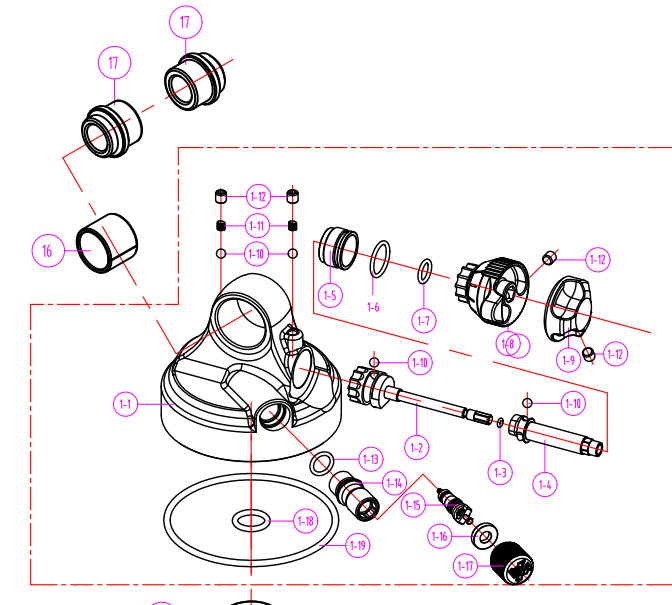

SR SUNTOUR

RS21-EDGE PLUS_RC IMPERIAL

Date	2020.09.16	Version	1
Amended			

18	O RING	FAA352	NBR	1	1	1	1	1	1	1	1
17	AL BUSHING	RAA073	AL6061	2	2	2	2	2	2	2	2
	AL BUSHING	RAA072	AL6061	2	2	2	2	2	2	2	2
16	DU	REE074	STEEL	2	2	2	2	2	2	2	2
15	CAS CYLINDER ASSEMBLY	RBA308-31									1
		RBA308-38									1
		RBA308-44								1	
		RBA308-51						1	1		
		RBA308-57				1					
		RBA308-63		1							
14	O RING	RAA100	NBR	1	1	1	1	1	1	1	1
13	AIR CAP	RAA102	AL6061	1	1	1	1	1	1	1	1
12	O RING	FAA170	NBR	1	1	1	1	1	1	1	1
11	AIR VALVE	FAA170		1	1	1	1	1	1	1	1
10	X RING	RAA046	NBR	1	1	1	1	1	1	1	1
9	FLOATING PISTON	REE066	AL6061	1	1	1	1	1	1	1	1
8	MAIN BODY	RLB101-8	AL7050								1
		RLB101-5	AL7050								1
		RLB101-4	AL7050						1	1	
		RLB101-2	AL7050					1			
		RLB101-3	AL7050				1				
		RLB101-1	AL7050	1							
7	MAIN SPINDLE ASSEMBLY	RBA334-31-10									1
		RBA334-38-10									1
		RBA334-44-10								1	
		RBA334-51-10						1	1		
		RBA334-57-10				1					
		RBA334-63-10		1							
6	SCREW	PSB103	STEEL	1	1	1	1	1	1	1	1
5	STEEL BALL	DS0001	STEEL	1	1	1	1	1	1	1	1
4	SUPPORT SET ASSEMBLY	RBA304		1	1	1	1	1	1	1	1
3	O RING	RAA074	NBR	1	1	1	1	1	1	1	1
2	WASHER	RSW097	STEEL	1	1	1	1	1	1	1	1
1	TOP ASSEMBLY	RBA302-20		1	1	1	1	1	1	1	1
NO.	DESCRIPTION	SR CODE	MATERIAL	63 RC	57 RC	51 RC	51 RC	44 RC	38 RC	31 RC	