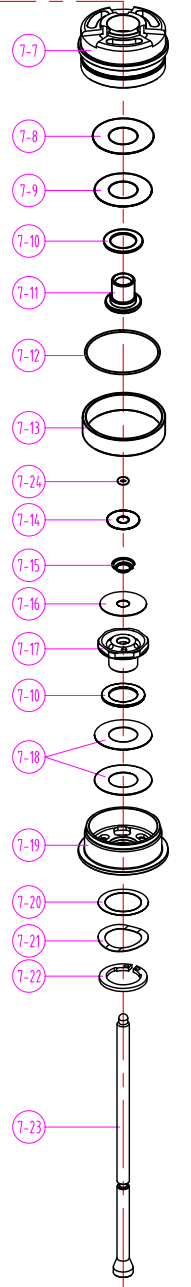

SR SUNTOUR

RS21-EDGE PLUS_RC IMPERIAL

Date	2020.09.16	Version	1
Amended			

18	O RING	FAA352	NBR	1	1	1	1	1	1	1	1
17	AL BUSHING	RAA073	AL6061	2	2	2	2	2	2	2	2
	AL BUSHING	RAA072	AL6061	2	2	2	2	2	2	2	2
16	DU	REE074	STEEL	2	2	2	2	2	2	2	2
15	CAS CYLINDER ASSEMBLY	RBA308-31									1
		RBA308-38									1
		RBA308-44								1	
		RBA308-51						1	1		
		RBA308-57				1					
		RBA308-63		1							
14	O RING	RAA100	NBR	1	1	1	1	1	1	1	1
13	AIR CAP	RAA102	AL6061	1	1	1	1	1	1	1	1
12	O RING	FAA170	NBR	1	1	1	1	1	1	1	1
11	AIR VALVE	FAA170		1	1	1	1	1	1	1	1
10	X RING	RAA046	NBR	1	1	1	1	1	1	1	1
9	FLOATING PISTON	REE066	AL6061	1	1	1	1	1	1	1	1
8	MAIN BODY	RLB101-8	AL7050								1
		RLB101-5	AL7050								1
		RLB101-4	AL7050						1	1	
		RLB101-2	AL7050					1			
		RLB101-3	AL7050				1				
		RLB101-1	AL7050	1							
7	MAIN SPINDLE ASSEMBLY	RBA334-31-10									1
		RBA334-38-10									1
		RBA334-44-10								1	
		RBA334-51-10						1	1		
		RBA334-57-10				1					
		RBA334-63-10		1							
6	SCREW	PSB103	STEEL	1	1	1	1	1	1	1	1
5	STEEL BALL	DS0001	STEEL	1	1	1	1	1	1	1	1
4	SUPPORT SET ASSEMBLY	RBA304		1	1	1	1	1	1	1	1
3	O RING	RAA074	NBR	1	1	1	1	1	1	1	1
2	WASHER	RSW097	STEEL	1	1	1	1	1	1	1	1
1	TOP ASSEMBLY	RBA302-20		1	1	1	1	1	1	1	1
NO.	DESCRIPTION	SR CODE	MATERIAL	63 RC	57 RC	51 RC	51 RC	44 RC	38 RC	31 RC	