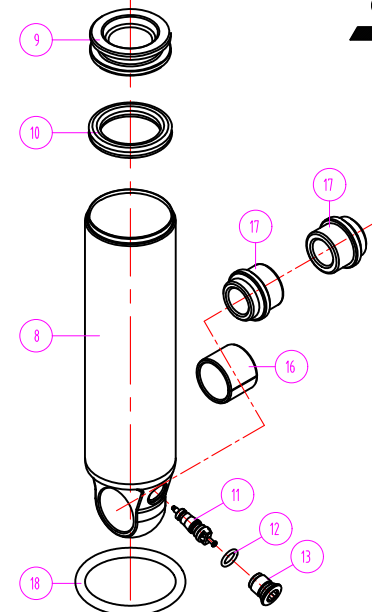

SR SUNTOUR

RS21-EDGE PLUS_RC IMPERIAL

Date	2020.09.16	Version	1
Amended			

18	O RING	FAA352	NBR	1	1	1	1	1	1	1	1
17	AL BUSHING	RAA073	AL6061	2	2	2	2	2	2	2	2
	AL BUSHING	RAA072	AL6061	2	2	2	2	2	2	2	2
16	DU	REE074	STEEL	2	2	2	2	2	2	2	2
15	CAS CYLINDER ASSEMBLY	RBA308-31									1
		RBA308-38									1
		RBA308-44								1	
		RBA308-51						1	1		
		RBA308-57				1					
		RBA308-63		1							
14	O RING	RAA100	NBR	1	1	1	1	1	1	1	1
13	AIR CAP	RAA102	AL6061	1	1	1	1	1	1	1	1
12	O RING	FAA170	NBR	1	1	1	1	1	1	1	1
11	AIR VALVE	FAA170		1	1	1	1	1	1	1	1
10	X RING	RAA046	NBR	1	1	1	1	1	1	1	1
9	FLOATING PISTON	REE066	AL6061	1	1	1	1	1	1	1	1
8	MAIN BODY	RLB101-8	AL7050								1
		RLB101-5	AL7050								1
		RLB101-4	AL7050						1	1	
		RLB101-2	AL7050					1			
		RLB101-3	AL7050				1				
		RLB101-1	AL7050	1							
7	MAIN SPINDLE ASSEMBLY	RBA334-31-10									1
		RBA334-38-10									1
		RBA334-44-10								1	
		RBA334-51-10						1	1		
		RBA334-57-10				1					
		RBA334-63-10		1							
6	SCREW	PSB103	STEEL	1	1	1	1	1	1	1	1
5	STEEL BALL	DS0001	STEEL	1	1	1	1	1	1	1	1
4	SUPPORT SET ASSEMBLY	RBA304		1	1	1	1	1	1	1	1
3	O RING	RAA074	NBR	1	1	1	1	1	1	1	1
2	WASHER	RSW097	STEEL	1	1	1	1	1	1	1	1
1	TOP ASSEMBLY	RBA302-20		1	1	1	1	1	1	1	1
NO.	DESCRIPTION	SR CODE	MATERIAL	63 RC	57 RC	51 RC	51 RC	44 RC	38 RC	31 RC	