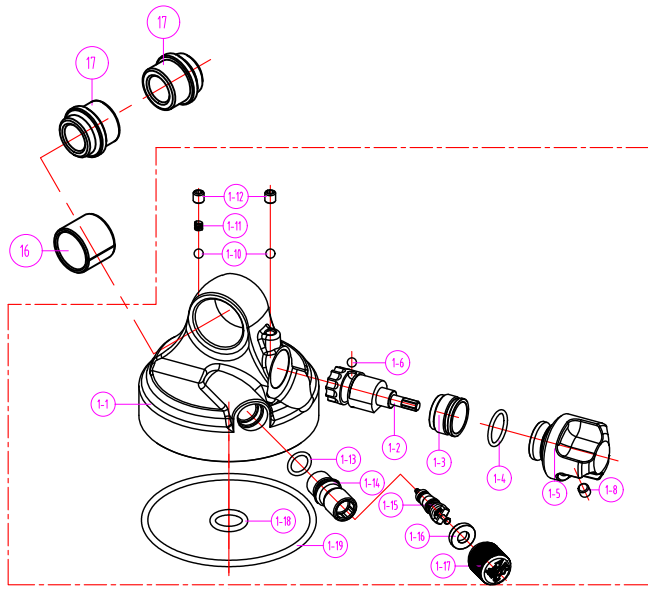

SR SUNTOUR

RS21-EDGE PLUS_R IMPERIAL

Date	2020.09.16	Version	1
Amended			

NO.	DESCRIPTION	SR CODE	MATERIAL	63	57	51	51	44	38	31
				R	R	R	R	R	R	R
18	O RING	FAA352	NBR	1	1	1	1	1	1	1
17	AL BUSHING	RAA073	AL6061	2	2	2	2	2	2	2
		RAA072	AL6061	2	2	2	2	2	2	2
		RAA074	AL6061	2	2	2	2	2	2	2
16	DU	REE074	STEEL	2	2	2	2	2	2	
15	CAS CYLINDER ASSEMBLY	RBA308-31								1
		RBA308-38								1
		RBA308-44						1		
		RBA308-51					1	1		
		RBA308-57				1				
14	O RING	RAA100	NBR	1	1	1	1	1	1	
13	AIR CAP	RAA102	AL6061	1	1	1	1	1	1	
12	O RING	FAA140	NBR	1	1	1	1	1	1	
11	AIR VALVE	FAA170		1	1	1	1	1	1	
10	X RING	RAA046	NBR	1	1	1	1	1	1	
9	FLOATING PISTON	REE066	AL6061	1	1	1	1	1	1	
8	MAIN BODY	RLB101-8	AL7050							1
		RLB101-5	AL7050							1
		RLB101-4	AL7050					1	1	
		RLB101-2	AL7050				1			
		RLB101-3	AL7050				1			
7	MAIN SPINDLE ASSEMBLY	RLB101-1	AL7050	1						
6	SCREW	RBA336-31-10								1
		RBA336-38-10								1
		RBA336-44-10						1		
		RBA336-51-10					1	1		
		RBA336-57-10				1				
5	STEEL BALL	DS0001	STEEL	1	1	1	1	1	1	
4	SUPPORT SET ASSEMBLY	RBA304		1	1	1	1	1	1	
3	O RING	RAA074	NBR	1	1	1	1	1	1	
2	WASHER	RSW097	STEEL	1	1	1	1	1	1	
1	TOP ASSEMBLY	RBA302-40		1	1	1	1	1	1	
NO.	DESCRIPTION	SR CODE	MATERIAL	63	57	51	51	44	38	31
				R	R	R	R	R	R	R