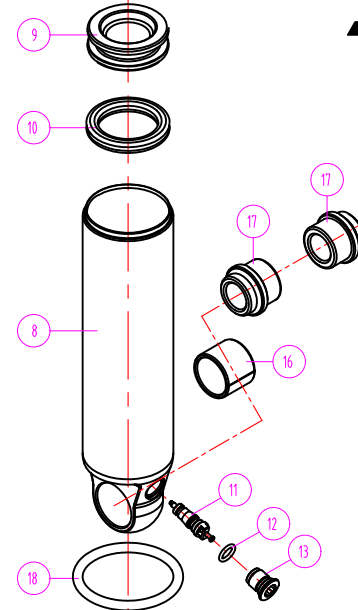

SR SUNTOUR

RS21-EDGE PLUS_R IMPERIAL

Date	2020.09.16	Version	1
Amended			

NO.	DESCRIPTION	SR CODE	MATERIAL	63	57	51	51	44	38	31
				R	R	R	R	R	R	R
18	O RING	FAA352	NBR	1	1	1	1	1	1	1
17	AL BUSHING	RAA073	AL6061	2	2	2	2	2	2	2
		RAA072	AL6061	2	2	2	2	2	2	2
		RAA074	AL6061	2	2	2	2	2	2	2
16	DU	REE074	STEEL	2	2	2	2	2	2	
15	CAS CYLINDER ASSEMBLY	RBA308-31								1
		RBA308-38								1
		RBA308-44						1		
		RBA308-51					1	1		
		RBA308-57				1				
14	O RING	RAA100	NBR	1	1	1	1	1	1	
13	AIR CAP	RAA102	AL6061	1	1	1	1	1	1	
12	O RING	FAA140	NBR	1	1	1	1	1	1	
11	AIR VALVE	FAA170		1	1	1	1	1	1	
10	X RING	RAA046	NBR	1	1	1	1	1	1	
9	FLOATING PISTON	REE066	AL6061	1	1	1	1	1	1	
8	MAIN BODY	RLB101-8	AL7050							1
		RLB101-5	AL7050							1
		RLB101-4	AL7050					1	1	
		RLB101-2	AL7050				1			
		RLB101-3	AL7050				1			
7	MAIN SPINDLE ASSEMBLY	RLB101-1	AL7050	1						
6	SCREW	RBA336-31-10								1
		RBA336-38-10								1
		RBA336-44-10						1		
		RBA336-51-10					1	1		
		RBA336-57-10				1				
5	STEEL BALL	DS0001	STEEL	1	1	1	1	1	1	
4	SUPPORT SET ASSEMBLY	RBA304		1	1	1	1	1	1	
3	O RING	RAA074	NBR	1	1	1	1	1	1	
2	WASHER	RSW097	STEEL	1	1	1	1	1	1	
1	TOP ASSEMBLY	RBA302-40		1	1	1	1	1	1	
NO.	DESCRIPTION	SR CODE	MATERIAL	63	57	51	51	44	38	31
				R	R	R	R	R	R	R