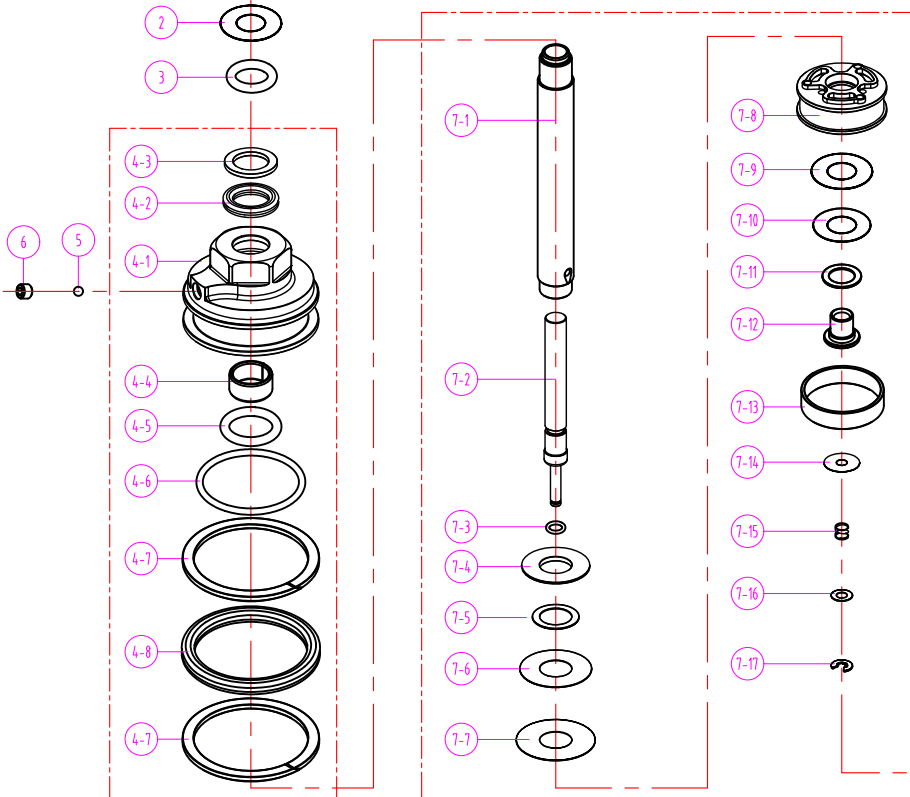

SR SUNTOUR

RS21-EDGE PLUS_R IMPERIAL

Date	2020.09.16	Version	1
Amended			

NO.	DESCRIPTION	SR CODE	MATERIAL	63	57	51	51	44	38	31
				R	R	R	R	R	R	R
18	O RING	FAA352	NBR	1	1	1	1	1	1	1
17	AL BUSHING	RAA073	AL6061	2	2	2	2	2	2	2
		RAA072	AL6061	2	2	2	2	2	2	2
		RAA074	AL6061	2	2	2	2	2	2	2
16	DU	REE074	STEEL	2	2	2	2	2	2	
15	CAS CYLINDER ASSEMBLY	RBA308-31								1
		RBA308-38								1
		RBA308-44						1		
		RBA308-51					1	1		
		RBA308-57				1				
14	O RING	RAA100	NBR	1	1	1	1	1	1	
13	AIR CAP	RAA102	AL6061	1	1	1	1	1	1	
12	O RING	FAA140	NBR	1	1	1	1	1	1	
11	AIR VALVE	FAA170		1	1	1	1	1	1	
10	X RING	RAA046	NBR	1	1	1	1	1	1	
9	FLOATING PISTON	REE066	AL6061	1	1	1	1	1	1	
8	MAIN BODY	RLB101-8	AL7050							1
		RLB101-5	AL7050							1
		RLB101-4	AL7050					1	1	
		RLB101-2	AL7050				1			
		RLB101-3	AL7050				1			
7	MAIN SPINDLE ASSEMBLY	RLB101-1	AL7050	1						
6	SCREW	RBA336-31-10								1
		RBA336-38-10								1
		RBA336-44-10						1		
		RBA336-51-10					1	1		
		RBA336-57-10				1				
5	STEEL BALL	DS0001	STEEL	1	1	1	1	1	1	
4	SUPPORT SET ASSEMBLY	RBA304		1	1	1	1	1	1	
3	O RING	RAA074	NBR	1	1	1	1	1	1	
2	WASHER	RSW097	STEEL	1	1	1	1	1	1	
1	TOP ASSEMBLY	RBA302-40		1	1	1	1	1	1	
NO.	DESCRIPTION	SR CODE	MATERIAL	63	57	51	51	44	38	31
				R	R	R	R	R	R	R