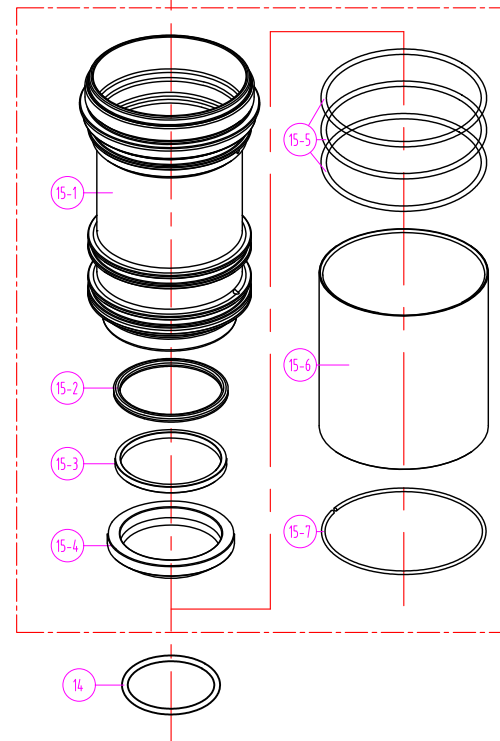

SR SUNTOUR

RS21-EDGE PLUS_R IMPERIAL

Date	2020.09.16	Version	1
Amended			

NO.	DESCRIPTION	SR CODE	MATERIAL	63	57	51	51	44	38	31
				R	R	R	R	R	R	R
18	O RING	FAA352	NBR	1	1	1	1	1	1	1
17	AL BUSHING	RAA073	AL6061	2	2	2	2	2	2	2
		RAA072	AL6061	2	2	2	2	2	2	2
		RAA074	AL6061	2	2	2	2	2	2	2
16	DU	REE074	STEEL	2	2	2	2	2	2	
15	CAS CYLINDER ASSEMBLY	RBA308-31								1
		RBA308-38								1
		RBA308-44						1		
		RBA308-51					1	1		
		RBA308-57				1				
14	O RING	RAA100	NBR	1	1	1	1	1	1	
13	AIR CAP	RAA102	AL6061	1	1	1	1	1	1	
12	O RING	FAA140	NBR	1	1	1	1	1	1	
11	AIR VALVE	FAA170		1	1	1	1	1	1	
10	X RING	RAA046	NBR	1	1	1	1	1	1	
9	FLOATING PISTON	REE066	AL6061	1	1	1	1	1	1	
8	MAIN BODY	RLB101-8	AL7050							1
		RLB101-5	AL7050							1
		RLB101-4	AL7050					1	1	
		RLB101-2	AL7050				1			
		RLB101-3	AL7050				1			
7	MAIN SPINDLE ASSEMBLY	RLB101-1	AL7050	1						
6	SCREW	RBA336-31-10								1
		RBA336-38-10								1
		RBA336-44-10						1		
		RBA336-51-10					1	1		
		RBA336-57-10				1				
5	STEEL BALL	DS0001	STEEL	1	1	1	1	1	1	
4	SUPPORT SET ASSEMBLY	RBA304		1	1	1	1	1	1	
3	O RING	RAA074	NBR	1	1	1	1	1	1	
2	WASHER	RSW097	STEEL	1	1	1	1	1	1	
1	TOP ASSEMBLY	RBA302-40		1	1	1	1	1	1	
NO.	DESCRIPTION	SR CODE	MATERIAL	63	57	51	51	44	38	31
				R	R	R	R	R	R	R