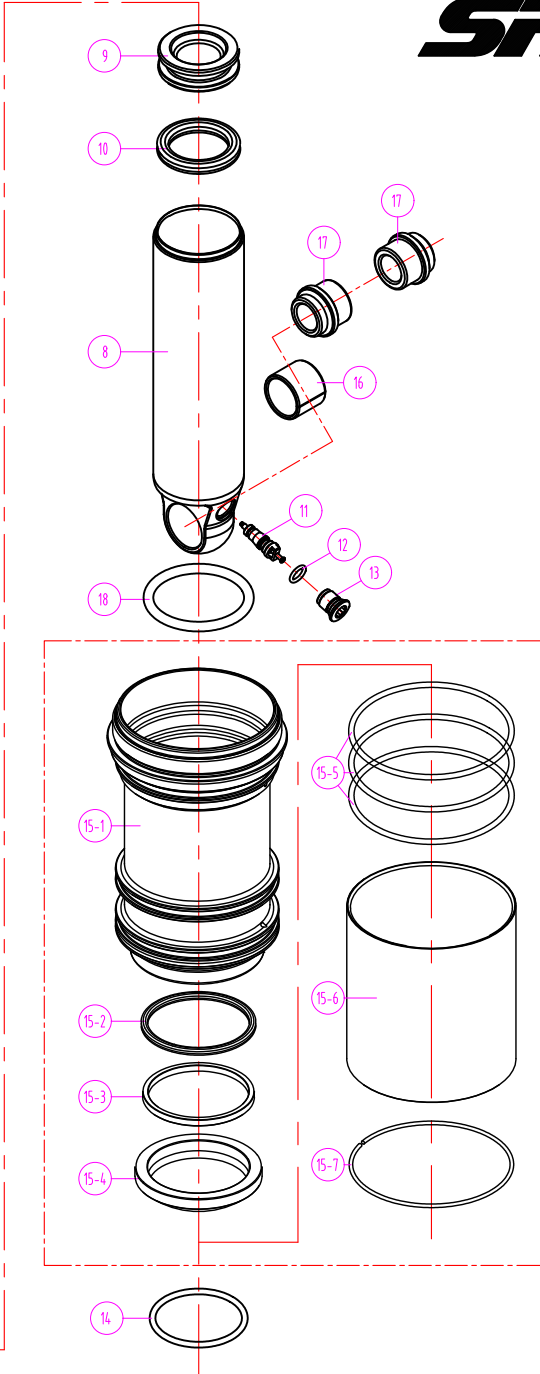

SR SUNTOUR

RS21-EDGE PLUS_R-2CR IMPERIAL

Date	2020.09.16	Version	1
Amended			

NO.	DESCRIPTION	SR CODE	MATERIAL	63	57	51	51	44	38	31
				R-2CR	R-2CR	R-2CR	R-2CR	R-2CR	R-2CR	R-2CR
18	O RING	FAA352	NBR	1	1	1	1	1	1	1
17	AL BUSHING	RAA073	AL6061	2	2	2	2	2	2	2
		RAA072	AL6061	2	2	2	2	2	2	2
		RAA072	AL6061	2	2	2	2	2	2	2
16	DU	REE074	STEEL	2	2	2	2	2	2	2
15	CAS CYLINDER ASSEMBLY	RBA308-31								1
		RBA308-38							1	
		RBA308-44						1		
		RBA308-51					1	1		
		RBA308-57				1				
		RBA308-63		1						
14	O RING	RAA100	NBR	1	1	1	1	1	1	1
13	AIR CAP	RAA102	AL6061	1	1	1	1	1	1	1
12	O RING	FAA140	NBR	1	1	1	1	1	1	1
11	AIR VALVE	FAA170		1	1	1	1	1	1	1
10	X RING	RAA046	NBR	1	1	1	1	1	1	1
9	FLOATING PISTON	REE066	AL6061	1	1	1	1	1	1	1
8	MAIN BODY	RLB101-8	AL7050							1
		RLB101-5	AL7050							1
		RLB101-4	AL7050					1	1	
		RLB101-2	AL7050				1			
		RLB101-3	AL7050			1				
		RLB101-1	AL7050	1						
7	MAIN SPINDLE ASSEMBLY	RBA332-31-10								1
		RBA332-38-10								1
		RBA332-44-10							1	
		RBA332-51-10					1	1		
		RBA332-57-10				1				
		RBA332-63-10		1						
6	SCREW	PSB103	STEEL	1	1	1	1	1	1	1
5	STEEL BALL	DS0001	STEEL	1	1	1	1	1	1	1
4	SUPPORT SET ASSEMBLY	RBA304		1	1	1	1	1	1	1
3	O RING	RAA074	NBR	1	1	1	1	1	1	1
2	WASHER	RSW097	STEEL	1	1	1	1	1	1	1
1	TOP ASSEMBLY	RBA302-30		1	1	1	1	1	1	1