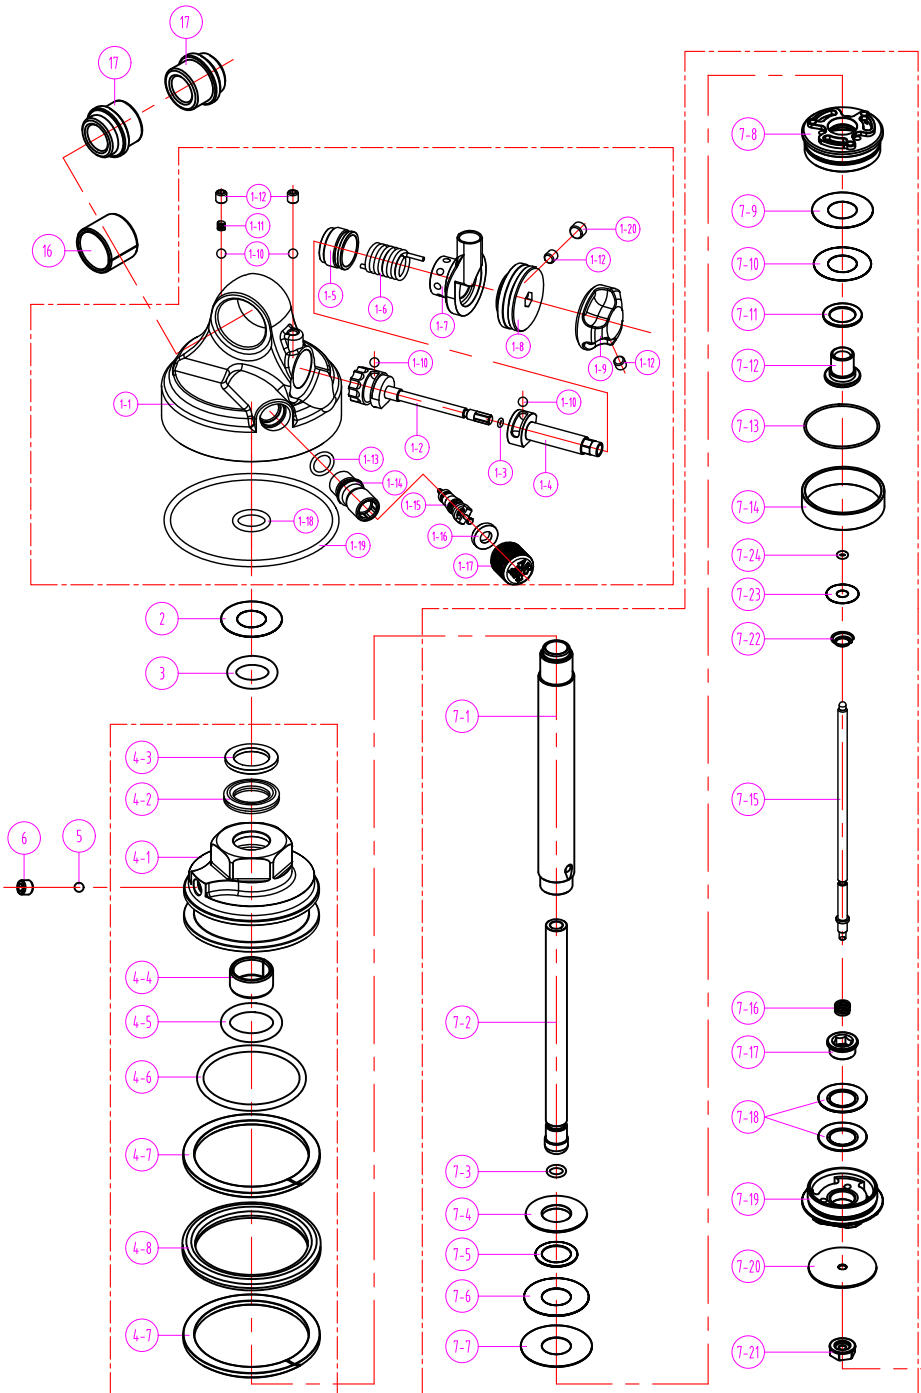

SR SUNTOUR

RS21-EDGE PLUS_R-2CR IMPERIAL

Date	2020.09.16	Version	1
Amended			

NO.	DESCRIPTION	SR CODE	MATERIAL	63	57	51	51	44	38	31
				R-2CR	R-2CR	R-2CR	R-2CR	R-2CR	R-2CR	R-2CR
18	O RING	FAA352	NBR	1	1	1	1	1	1	1
17	AL BUSHING	RAA073	AL6061	2	2	2	2	2	2	2
		RAA072	AL6061	2	2	2	2	2	2	2
		RAA072	AL6061	2	2	2	2	2	2	2
16	DU	REE074	STEEL	2	2	2	2	2	2	2
15	CAS CYLINDER ASSEMBLY	RBA308-31								1
		RBA308-38							1	
		RBA308-44						1		
		RBA308-51					1	1		
		RBA308-57				1				
		RBA308-63		1						
14	O RING	RAA100	NBR	1	1	1	1	1	1	1
13	AIR CAP	RAA102	AL6061	1	1	1	1	1	1	1
12	O RING	FAA140	NBR	1	1	1	1	1	1	1
11	AIR VALVE	FAA170		1	1	1	1	1	1	1
10	X RING	RAA046	NBR	1	1	1	1	1	1	1
9	FLOATING PISTON	REE066	AL6061	1	1	1	1	1	1	1
8	MAIN BODY	RLB101-8	AL7050							1
		RLB101-5	AL7050							1
		RLB101-4	AL7050					1	1	
		RLB101-2	AL7050				1			
		RLB101-3	AL7050			1				
		RLB101-1	AL7050	1						
7	MAIN SPINDLE ASSEMBLY	RBA332-31-10								1
		RBA332-38-10								1
		RBA332-44-10							1	
		RBA332-51-10					1	1		
		RBA332-57-10				1				
		RBA332-63-10		1						
6	SCREW	PSB103	STEEL	1	1	1	1	1	1	1
5	STEEL BALL	DS0001	STEEL	1	1	1	1	1	1	1
4	SUPPORT SET ASSEMBLY	RBA304		1	1	1	1	1	1	1
3	O RING	RAA074	NBR	1	1	1	1	1	1	1
2	WASHER	RSW097	STEEL	1	1	1	1	1	1	1
1	TOP ASSEMBLY	RBA302-30		1	1	1	1	1	1	1