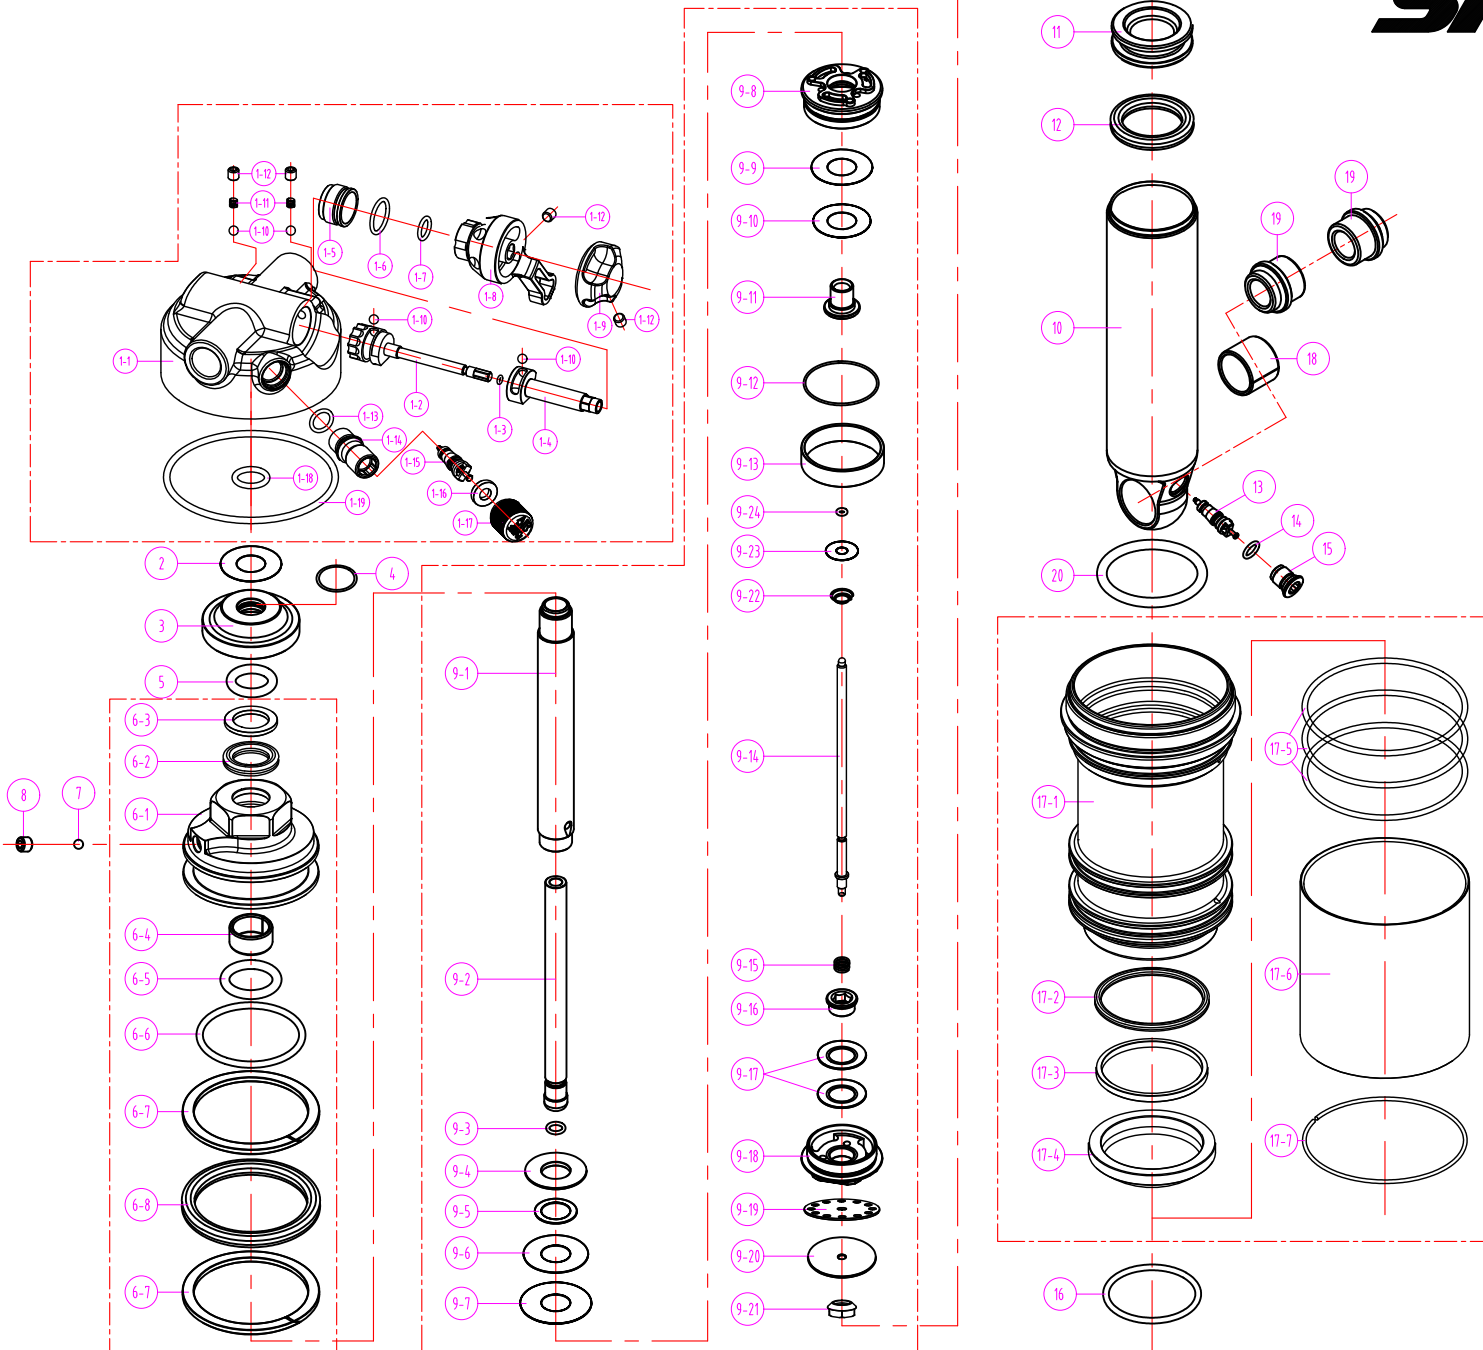

SR SUNTOUR

RS21-EDGE PLUS_2CR TRUNNION

Date	2020.09.16	Version	1
Amended			

20	密封圈	FAA352	NBR	1	1	1	1	1	1				
19	密封轴衬	RAA073	AL6061	2	2	2	2	2	2				
		RAA072	AL6061	2	2	2	2	2	2				
18	轴衬轴承	REE074	STEEL	1	1	1	1	1	1				
17	侧盖主轴承盖 ASSEMBLY	RBA307-35							1				
		RBA307-45							1				
		RBA307-55					1						
		RBA307-65					1						
		RBA307-75			1								
16	密封圈	RAA100	NBR	1	1	1	1	1					
15	轴衬盖帽	RAA102	AL6061	1	1	1	1	1					
14	密封圈	FAA140	NBR	1	1	1	1	1					
13	轴衬 VALVE	FAA170		1	1	1	1	1					
12	X 密封圈	RAA046	NBR	1	1	1	1	1					
11	侧盖轴衬 PISTON	REE066	AL6061	1	1	1	1	1					
10	轴衬 BODY	RLB120-6	AL7050						1				
		RLB120-5	AL7050						1				
		RLB120-4	AL7050					1					
		RLB120-3	AL7050				1						
		RLB120-2	AL7050	1									
9	轴衬心轴 SPINDLE ASSEMBLY	RBA331-35-10							1				
		RBA331-45-10							1				
		RBA331-55-10					1						
		RBA331-65-10					1						
		RBA331-75-10			1								
8	固定轴衬	PSB103	STEEL	1	1	1	1	1					
7	固定轴衬	DS0001	STEEL	1	1	1	1	1					
6	密封轴衬 SET ASSEMBLY	RBA304		1	1	1	1	1					
5	密封圈	RAA074	NBR	1	1	1	1	1					
4	密封圈	RAA012	NBR	1	1	1	1	1					
3	轴衬轴衬 SPACER	REE203	ABS	1	1	1	1	1					
2	轴衬轴衬	RSW097	STEEL	1	1	1	1	1					
1	轴衬轴衬 ASSEMBLY	RBA303-10		1	1	1	1	1					
製後	品名	SR CODE	MATERIAL	75	170	65	160	55	150	45	140	35	130
				250	2CR	230	2CR	210	2CR	190	2CR	170	2CR